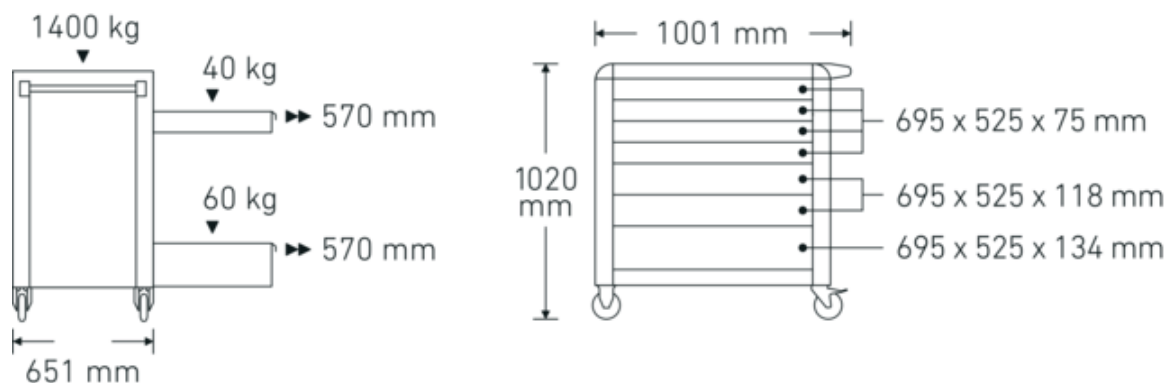

## Disegno tecnico.

## Attributi tecnici.

Numero di cassette	7
Larghezza mm (b)	1001 mm
Colore	Blu, colore RAL 2703035
Abbreviazione del colore	RAL 270 30 35; RAL 9005
Altezza mm (h)	1020 mm
Lunghezza mm (L)	651 mm
No.	98/7 B PRO
Dimensioni interne del cassetto mm	695 x 525 x 75 mm (4x) 695 x 525 x 118 mm (2x) 695 x 525 x 134 mm (1x)
Capacità di carico dei cassette	40 kg 40 kg 60 kg
Capacità di carico	1400 kg

## Dati logistici.

Profondità mm (IFS)	890
Larghezza mm (IFS)	650
Altezza mm (IFS)	865
Lunghezza (imballata, mm)	987
Larghezza (imballata, mm)	745
Altezza (imballata, mm)	925
Volume (imballato, dm3)	680.166375 dm3
N° Art.	81200170
Peso (lordo, kg)	123,500
Peso PAP (kg)	9,500
Peso PVC (kg)	0,000
GTIN	4018754334506
Paese di origine	CHINA
Regione di origine	Ausländischer Ursprung
RAEE/Legge sull'elettricità	nicht ear-pflichtig
N. tariffa doganale	94032080
Standard di imballaggio	1
Peso [mm]	114000 g