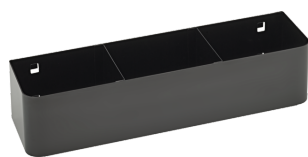

Ricambi/parti di ricambio per.