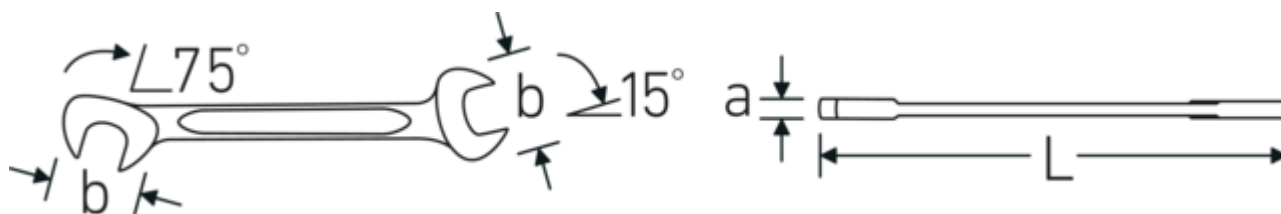

Llaves pequeñas de dos bocas fijas ELECTRIC

ELECTRIC 12

Núm. art. **40063535**
GTIN **4018754018680**
Modelo **ELECTRIC 12 3,5**

Designación. Llave doble pequeña ELECTRIC SW 3.5 mm L.70mm

Descripción. • Chrome-Alloy-Steel, cromadas

Dibujo técnico.

Atributos técnicos.

a	2 mm
Anchura mm (b)	10,5 mm
Longitud mm (L)	70 mm
Posición de la boca	15/75 °
Anchura de los planos 1 [mm]	3.5 mm
Anchura de los planos 2 [mm]	3.5 mm

Datos logísticos.

Profundidad mm (IFS)	70
Anchura mm (IFS)	11
Altura mm (IFS)	2
Longitud (empaquetada, mm)	90
Anchura (empaquetada, mm)	40
Altura en pulgadas	7
Volumen (envasado, dm ³)	0.0252 dm ³
Núm. art.	40063535
Peso (bruto, kg)	0,053
Peso PAP (kg)	0,000
Peso PVC (kg)	0,002