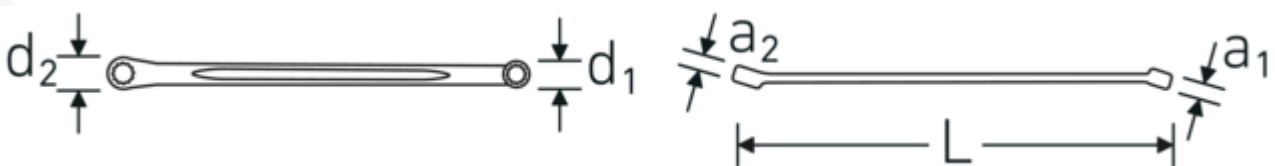

Technische tekening.