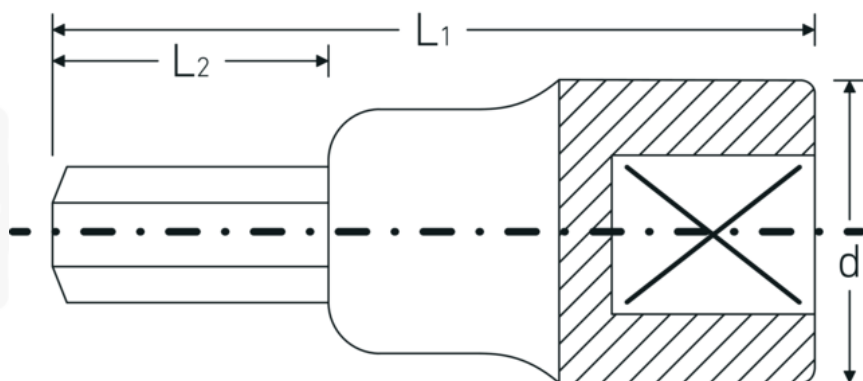

Chiavi a bussola INHEX

54

Nr. art **03050004**
GTIN **4018754006236**
Modello **54 4**

Designazione.

Inserto cacciavite INHEX 1/2 " 4mm Lar.60mm

Descrizione.

- per viti con cava esagonale
- DIN 7422
- Chrome-Alloy-Steel, cromate

Vantaggi.

Realizzato in acciaio al cromo di alta qualità con una finitura cromata resistente alla corrosione per una maggiore durata

Per viti a brugola esagonali, DIN 7422

Ideale per una vasta gamma di lavori su auto, biciclette, moto e nel settore industriale

Robusto strumento di qualità per professionisti - Made in Germany

Disegno tecnico.

Attributi tecnici.

Profilo di uscita	Esagonale
Uscita esagono esterno (mm)	4 mm
Azionamento quadrato interno (pollici)	1/2 "
d	22,7 mm
DIN	DIN 7422
L1	60 mm
L2	22 mm

Dati logistici.

Profondità mm (IFS)	61
Larghezza mm (IFS)	23
Altezza mm (IFS)	23
Lunghezza (imballata, mm)	70
Larghezza (imballata, mm)	60
Altezza (imballata, mm)	43
Volume (imballato, dm3)	0.1806 dm3
N° Art.	03050004
Peso (lordo, kg)	0,340
Peso PAP (kg)	0,000
Peso PVC (kg)	0,003
GTIN	4018754006236
Paese di origine	GERMANY
Regione di origine	Nordrhein-Westfalen
RAEE/Legge sull'elettricità	nicht ear-pflichtig
N. tariffa doganale	82042000
Standard di imballaggio	5
Peso [mm]	68 g