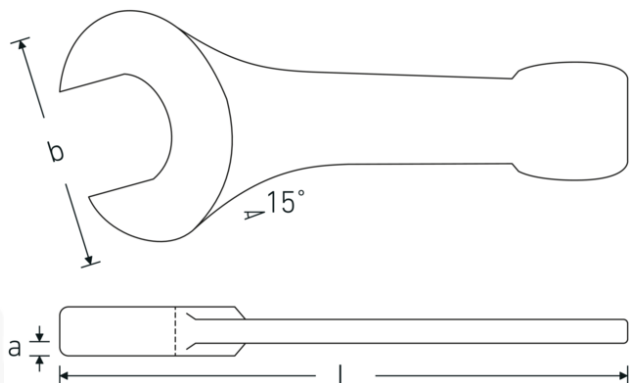

Chiavi a bocca da battere

4204

Nr. art **42040060**
GTIN **4018754023738**
Modello **4204 60**

Designazione. Cricchetto a percussione Mis. 60mm L.320mm

Descrizione.

- DIN 133
- acciaio speciale, grigio ferro

Vantaggi.

DIN 133

Disegno tecnico.

Attributi tecnici.

a 24,5 mm
Larghezza mm (b) 128 mm

Dati logistici.

Profondità mm (IFS) 320
Larghezza mm (IFS) 125

DIN	DIN 133	Altezza mm (IFS)	26
Lunghezza mm (L)	320 mm	Lunghezza (imballata, mm)	320
Larghezza tra le piastre 1 [mm]	60 mm	Larghezza (imballata, mm)	125
		Altezza (imballata, mm)	26
		Volume (imballato, dm3)	1.04 dm3
		N° Art.	42040060
		Peso (lordo, kg)	2,660
		Peso PAP (kg)	0,000
		Peso PVC (kg)	0,000
		GTIN	4018754023738
		Paese di origine	GERMANY
		Regione di origine	Nordrhein-Westfalen
		RAEE/Legge sull'elettricità	nicht ear-pflichtig
		N. tariffa doganale	82041100
		Standard di imballaggio	1
		Peso [mm]	2559 g