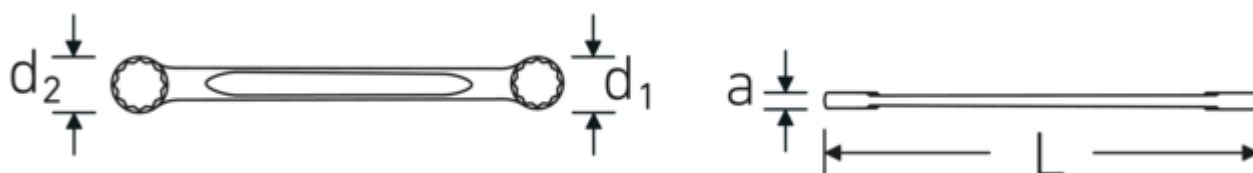

Dwustronne klucze oczkowe

StahlwilleSTABIL®21

Art. nr 41051317
GTIN 4018754021291
Modelka 21 13 x 17

Oznaczenie.

Dwustronny klucz oczkowy Wi. 13 x 17 mm Dł.165mm

Właściwości.

StahlwilleSTABIL®

- proste
- DIN 837/ISO 10103
- stal stopowa chromowa, chromowane

Zalety.

prosty

Rysunek techniczny.

Atrybuty techniczne.

a	8 mm
Profil wyjściowy	Nasadka podwójna sześciokątna AS-drive
d1	19,5 mm
d2	25 mm

Dane logistyczne.

Głębokość mm (IFS)	172
Szerokość mm (IFS)	25
Wysokość mm (IFS)	8
Długość (w opakowaniu, mm)	175

DIN	DIN 837 / ISO 10103	Szerokość (w opakowaniu, mm)	80
Długość mm (L)	165 mm	Wysokość (w opakowaniu, mm)	26
Szerokość w poprzek mieszkań 1 [mm]	13 mm	Objętość (w opakowaniu, dm³)	0.364 dm ³
Szerokość w poprzek mieszkań 2 [mm]	17 mm	Art. nr	41051317
		Waga (brutto, kg)	0,570
		Waga PAP (kg)	0,000
		Waga PVC (kg)	0,009
		GTIN	4018754021291
		Kraj pochodzenia	GERMANY
		Region pochodzenia	Nordrhein-Westfalen
		WEEE/ElektroG	nicht ear-pflichtig
		Nr taryfy celnej	82041100
		Standard pakowania	10
		Waga (g)	57 g

Variants.

Art. nr	Nr artykułu (ERP)	Oznaczenie	GTIN
41050607	21 6 x 7	Dwustronny klucz oczkowy Wi. 6 x 7 mm Dł.100mm	4018754021222
41050809	21 8 x 9	Dwustronny klucz oczkowy Wi. 8 x 9 mm Dł.115mm	4018754021239
41050810	21 8 x 10	Dwustronny klucz oczkowy Wi. 8 mm Dł.115mm	4018754021246
41051011	21 10 x 11	Dwustronny klucz oczkowy Wi. 10 x 11 mm Dł.130mm	4018754021253
41051213	21 12 x 13	Dwustronny klucz oczkowy Wi. 12 x 13 mm Dł.150mm	4018754021260
41051317	21 13 x 17	Dwustronny klucz oczkowy Wi. 13 x 17 mm Dł.165mm	4018754021291
41051415	21 14 x 15	Dwustronny klucz oczkowy Wi. 14 x 15 mm Dł.165mm	4018754021307
41051617	21 16 x 17	Dwustronny klucz oczkowy Wi. 16 x 17 mm Dł.170mm	4018754021314
41051719	21 17 x 19	Dwustronny klucz oczkowy Wi. 17 x 19 mm Dł.185mm	4018754021338
41051819	21 18 x 19	Dwustronny klucz oczkowy Wi. 18 x 19 mm Dł.185mm	4018754021345
41051821	21 18 x 21	Dwustronny klucz oczkowy Wi. 18 x 21 mm Dł.210mm	4018754021352