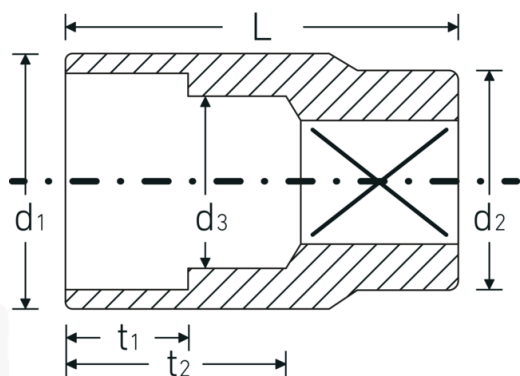

Disegno tecnico.

Attributi tecnici.

Profilo di uscita

Doppio esagonale AS-drive

Dati logistici.

Profondità mm (IFS)

42

Larghezza mm (IFS)

29