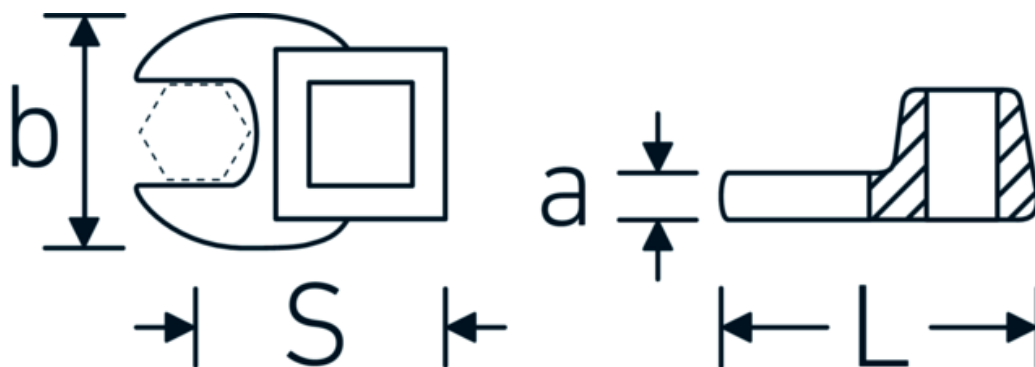

CROW-FOOT-nøgle, tommer

540a

Art. nr. 02500044
GTIN 4018754004690
Model 540 A 7/8

Betegnelse. 3/8 " CROW-FOOT-nøgle St. 7/8" L.44,5mm

Egenskaber.

- Chrome-Alloy-Steel, forkromet
- BEMÆRK! Ændrede indstillingsværdier på momentnøglen <!-- (se note side [170524]) -->

Teknisk tegning.

Tekniske egenskaber.

a	6,3 mm
Firkantet drev indvendigt (tommer)	3/8 "
Bredde mm (b)	41 mm
Længde mm (L)	44,5 mm
S	25,8 mm

Logistiske data.

Dybde mm (IFS)	45
Bredde mm (IFS)	40
Højde mm (IFS)	18
Længde (pakket, mm)	45
Bredde (pakket, mm)	40
Højde (pakket, mm)	18