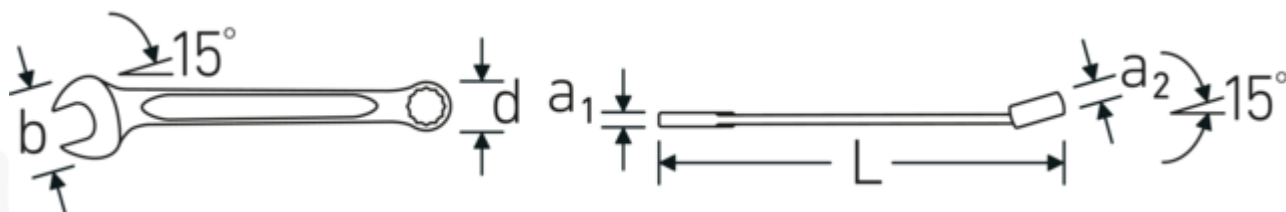

Fordele.

Made in Germany - STAHlwILLE Ring-gaffelnøgle OPEN BOX, ringside 15° vinklet, længde 260 mm, DIN 3113 Form A / ISO 7738 Form A, , 40484242

Særlig fremstillingsproces giver mulighed for tyndvæggede ringe – perfekt til at skrue på svært tilgængelige steder

Ekstremt stærk og holdbar – stærkere end nogen skrue

Højkvalitets-, gribevenlig overfladestruktur – til sikkert arbejde, selv med olieindsmurte hænder

Teknisk tegning.

Tekniske egenskaber.

a1	7,3 mm
a2	13 mm

Logistiske data.

Dybde mm (IFS)	260
Bredde mm (IFS)	47

Bredde mm (b)	47 mm	Højde mm (IFS)	13
d	30 mm	Længde (pakket, mm)	270
DIN	DIN 3113 Form A / ISO 7738 Form A	Bredde (pakket, mm)	65
Længde mm (L)	260 mm	Højde (pakket, mm)	20
Kæbeposition	15 °	Volumen (pakket, dm3)	0.351 dm3
Ringens position	15 °	Art. nr.	40484242
Bredde på tværs af flader 1 [tommer]	13/16 "	Vægt (g)	204 g
Bredde på tværs af flader 2 [tommer]	13/16 "	Vægt PAP (kg)	0,000
		Vægt PVC (kg)	0,013
		GTIN	4018754020225
		Oprindelsesland	GERMANY
		Oprindelsesregion	Nordrhein-Westfalen
		WEEE/ElektroG	nicht ear-pflichtig
		Toldtarif nr.	82041100
		Standard for pakning	5