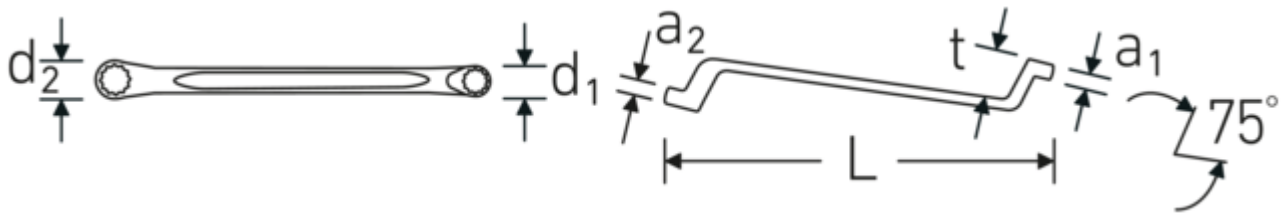

Doppelringschlüssel StahlwilleSTABIL®, metrisch, tief gekröpft

StahlwilleSTABIL®20

Art.-Nr. 41041819
GTIN 4018754020973
Modell StahlwilleSTABIL 20 18 x 19

Bezeichnung.

Doppelringschlüssel SW 18 x 19 mm L.275mm

Vorteile.

Hochwertiger Doppelringschlüssel, tief gekröpft, mit metrischen Schlüsselweiten.

Das AS-Drive® Profil verhindert Kantenbeschädigung durch Kraftansatz auf die Flanken der Schraube bzw. Mutter.

Hergestellt aus robustem Chrome-Alloy-Steel für hohe Haltbarkeit und Verschleißfestigkeit.

Besonderes Fertigungsverfahren ermöglicht dünnwandige Ringe – vorwiegend für etwas tiefer liegende Schraubverbindungen.

Das markante STAHLWILLE Rundfinish verleiht dem Ringmaulschlüssel eine griffige und angenehme Haptik für sicheres Arbeiten, selbst mit ölverschmierten Händen.

Technische Zeichnung.

Technische Attribute.

a1	12 mm
a2	13 mm
Abtriebsprofil	Doppelsechskant AS-Drive®
d1	26,6 mm
d2	28 mm
Länge mm (L)	275 mm
Legierung	Chrome Alloy Steel
Oberfläche	verchromt
Schlüsselweite 1 [mm]	18 mm
Ringstellung	75 °
Schlüsselweite 2 [mm]	19 mm
t	29 mm