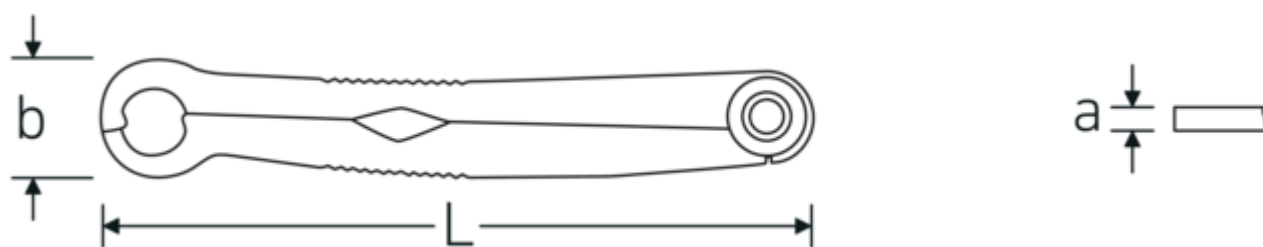

Chiavi a cricchetto FastRatch

FastRatch 240

Nr. art **41101818**
GTIN **4018754165124**
Modello **FastRatch 240 18-11/16**

Designazione.

Chiave a cricchetto FastRatch Mis. 18 x Mis. 11/16 mm/" L.212,8mm

Descrizione.

- brevettata
- particolarmente adatta per dadi a risvolto
- con una chiave è possibile agire su viti/dadi metrici e in pollici
- realizzata in acciaio inox temprato

Vantaggi.

Made in Germany - STAHLWILLE Chiavi a cricchetto FastRatch -, lunghezza 212,8 mm, , 41101818

Grazie alla tecnologia brevettata dell'"anello che si apre", può operare senza problemi anche in posizioni di montaggio difficili da raggiungere, come ad esempio i raccordi delle condutture

Utilizzo universale per avvitamenti metrici e in pollici

Grazie alla molla di chiusura integrata, afferra sempre in modo affidabile, anche quando è scarico, viti e dadi arrotondati

Disegno tecnico.

Attributi tecnici.

a	7 mm
Larghezza mm (b)	36,2 mm
Lunghezza mm (L)	212,8 mm
Larghezza tra le piastre 1 [mm]	18 mm
Larghezza tra i piatti 1 [pollice]	11/16 "