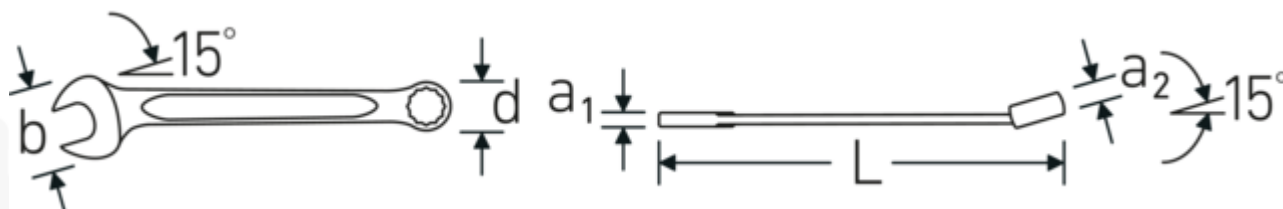

Rysunek techniczny.

Atrybuty techniczne.

a1	7,8 mm
a2	14 mm

Dane logistyczne.

Głębokość mm (IFS)	280
Szerokość mm (IFS)	53