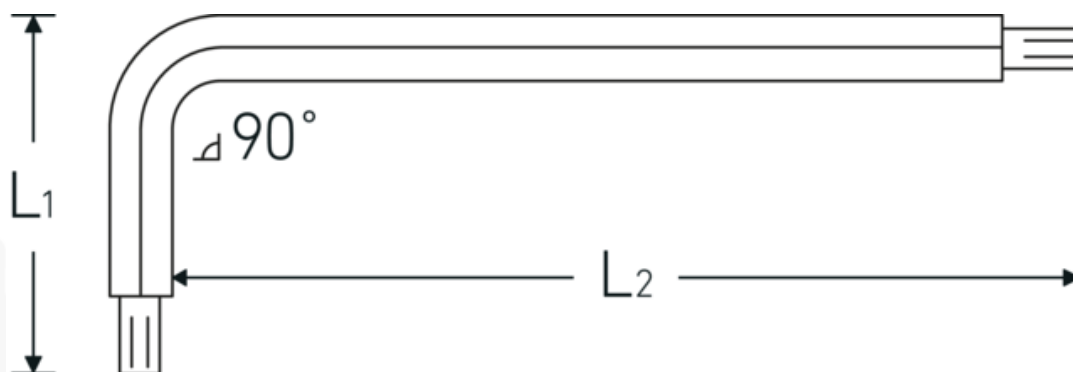

Kuglehoved vinkelstiftnøgle

10767a

Art. nr. **43573009**
GTIN **4018754332922**
Model **10767A 9/64 KUGELKOPF-
WINKELSCHRAUBENDREHER
SECHSKANT**

Betegnelse. Vinkelskruetrækker med kuglehoved Udgang sekskant 9/64 L.23mm x 132mm

Egenskaber.

- til skruer med indiv. sekskant
- med kuglehoved i den lange ende af klingens
- svingvinkel indtil 25° til hver side
- Chrom-Vanadium, bruneret

Fordele.

til skruer med indvendig sekskant

Teknisk tegning.

Tekniske egenskaber.

Udgangsprofil	Sekskant
Udvendig sekskant (tommer)	9/64
L1	23 mm
L2	132 mm

Logistiske data.

Dybde mm (IFS)	137
Bredde mm (IFS)	25
Højde mm (IFS)	4
Længde (pakket, mm)	137
Bredde (pakket, mm)	25
Højde (pakket, mm)	4
Volumen (pakket, dm3)	0.0137 dm3
Art. nr.	43573009
Vægt (g)	13 g
Vægt PAP (kg)	0,000
Vægt PVC (kg)	0,000
GTIN	4018754332922
Oprindelsesland	GERMANY
Oprindelsesregion	Nordrhein-Westfalen
WEEE/ElektroG	nicht ear-pflichtig
Toldtarif nr.	82041100
Standard for pakning	1

Varianter.

Art. nr.	Artikel nr. (ERP)	Betegnelse	GTIN
43573004	10767A 1/16 KUGELKOPF-WINKELSCHRAUBENDREHER SECHSKANT	Vinkelskruetrækker med kuglehoved Udgang sekskant 1/16 L.14mm x 78mm	4018754332878
43573005	10767A 5/64 KUGELKOPF-WINKELSCHRAUBENDREHER SECHSKANT	Vinkelskruetrækker med kuglehoved Udgang sekskant 5/64 L.16mm x 87mm	4018754332885
43573006	10767A 3/32 KUGELKOPF-WINKELSCHRAUBENDREHER SECHSKANT	Vinkelskruetrækker med kuglehoved Udgang sekskant 3/32 L.18mm x 99mm	4018754332892
43573007	10767A 7/64 KUGELKOPF-WINKELSCHRAUBENDREHER SECHSKANT	Vinkelskruetrækker med kuglehoved Udgang sekskant 7/64 L.20mm x 108mm	4018754332908
43573008	10767A 1/8 KUGELKOPF-WINKELSCHRAUBENDREHER SECHSKANT	Vinkelskruetrækker med kuglehoved Udgang sekskant 1/8 L.20mm x 119mm	4018754332915
43573009	10767A 9/64 KUGELKOPF-WINKELSCHRAUBENDREHER SECHSKANT	Vinkelskruetrækker med kuglehoved Udgang sekskant 9/64 L.23mm x 132mm	4018754332922