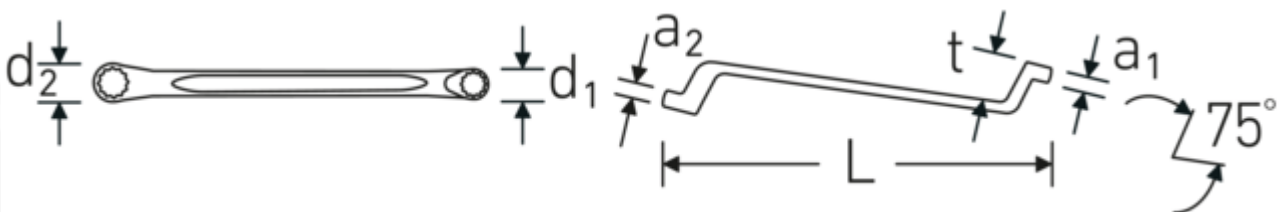

## Double-ended ring spanner, metric, offset

### StahlwilleSTABIL®20

Product no. 41041821  
GTIN 4018754020980  
Model StahlwilleSTABIL 20 18 x 21

**Label.** Double-ended ring spanner Spanner size 18 x 21 mm L.300mm

**Features.** StahlwilleSTABIL®

- offset
- DIN 838/ISO 10104
- Chrome Alloy Steel, chrome plated

## Technical Attributes.

a1	12 mm
a2	13 mm
Drive profile	bi-hex AS-Drive®
d1	26,6 mm
d2	30,7 mm
Length mm (L)	300 mm
Spanner width 1 [mm]	18 mm
Ring position	75 °
Spanner width 2 [mm]	21 mm
t	31 mm

## Logistics data.

Depth mm (IFS)	310
Width mm (IFS)	38
Height mm (IFS)	31
Length (packed, mm)	330
Width (packed, mm)	100
Height (packed, mm)	58
Volume (packed, dm3)	1.914 dm3
Art. no.	41041821
Weight (gross, kg)	2,790
Weight PAP (kg)	0,000
Weight PVC (kg)	0,018
GTIN	4018754020980
Country of origin	GERMANY
Region of origin	Nordrhein-Westfalen
WEEE/ElektroG	nicht ear-pflichtig
Customs tariff no.	82041100
Packing standard	10
Weight	279 g