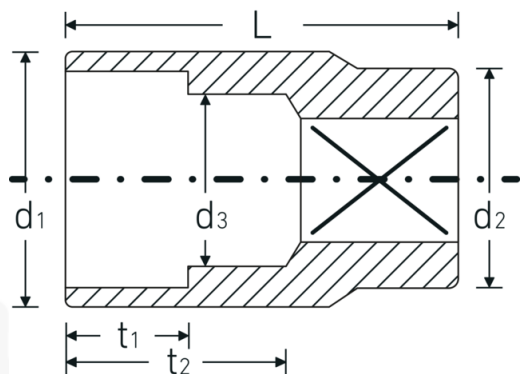

Disegno tecnico.

Attributi tecnici.

Profilo di uscita

Esagonale AS-drive

Dati logistici.

Profondità mm (IFS)

45

Larghezza mm (IFS)

40