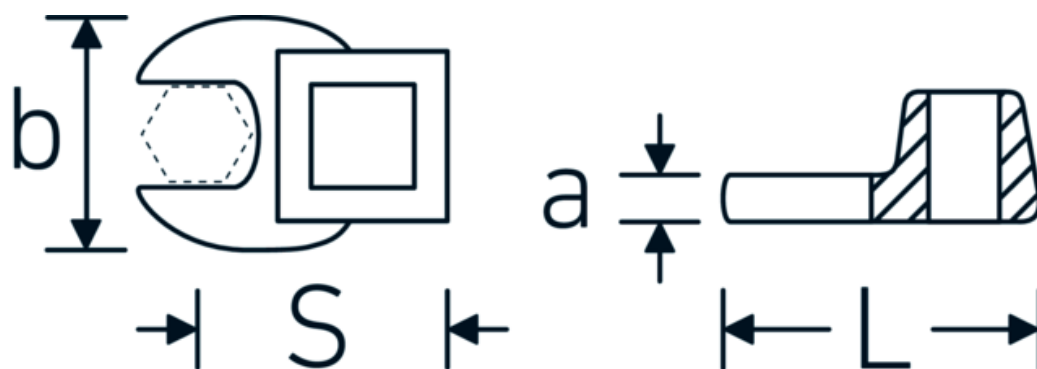

Rysunek techniczny.

Atrybuty techniczne.

a	6,3 mm
Kwadratowy napęd wewnętrzny (cal)	3/8 "
Szerokość mm (b)	38 mm
Długość mm (L)	42,5 mm
S	24 mm

Dane logistyczne.

Głębokość mm (IFS)	44
Szerokość mm (IFS)	38
Wysokość mm (IFS)	18
Długość (w opakowaniu, mm)	45
Szerokość (w opakowaniu, mm)	39