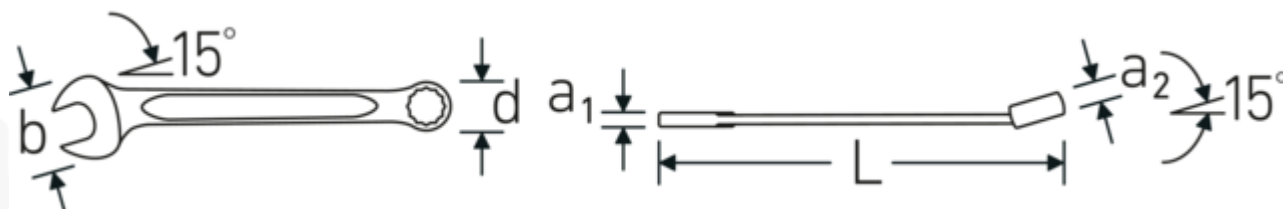

Rysunek techniczny.

Atrybuty techniczne.

a1	10 mm
a2	18 mm

Dane logistyczne.

Głębokość mm (IFS)	460
Szerokość mm (IFS)	80