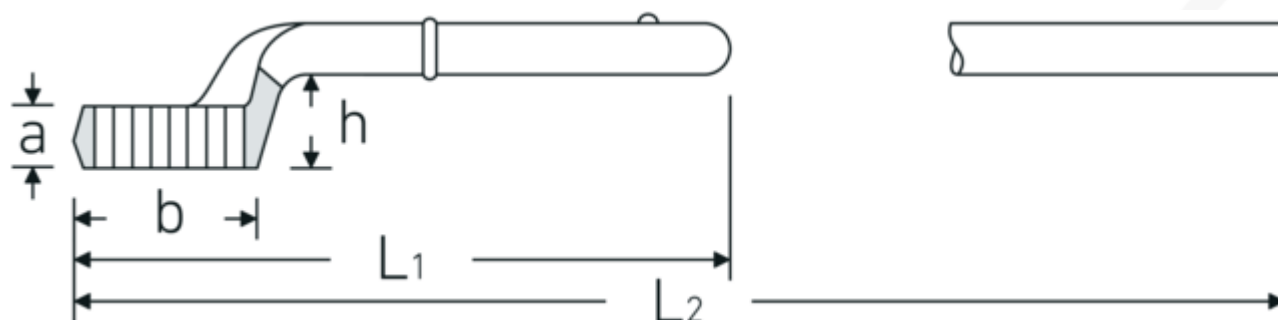

Zugringschlüssel

5

Art.-Nr. 42020042

GTIN 4018754023493

Modell 5 42

Bezeichnung.

Zugringschlüssel SW 42mm L.265mm

Eigenschaften.

- mit Doppelsechskant
- ohne Handgriff
- L₂ = Länge mit Handgriff 5 1/2
- Chrome Alloy Steel, verchromt

Technische Zeichnung.

Technische Attribute.

a	22 mm
Breite mm (b)	62 mm
für Modell	2
Höhe mm (h)	39,5 mm
L1	265 mm
L2	750 mm

Logistikdaten.

Tiefe mm (IFS)	270
Breite mm (IFS)	63
Höhe mm (IFS)	55
Länge (verpackt, mm)	270
Breite (verpackt, mm)	63
Höhe (verpackt, mm)	55

Legierung	Chrome Alloy Steel	Volumen (verpackt, dm³)	0.93555 dm ³
Oberfläche	verchromt	Art.-Nr.	42020042
Schlüsselweite 1 [mm]	42 mm	Gewicht (brutto, kg)	0,919
		Gewicht PAP (kg)	0,000
		Gewicht PVC (kg)	0,000
		GTIN	4018754023493
		Ursprungsland	GERMANY
		Ursprungsregion	Nordrhein-Westfalen
		WEEE/ElektroG	nicht ear-pflichtig
		Zolltarifnr.	82041100
		Packnorm	1
		Gewicht (g)	919 g