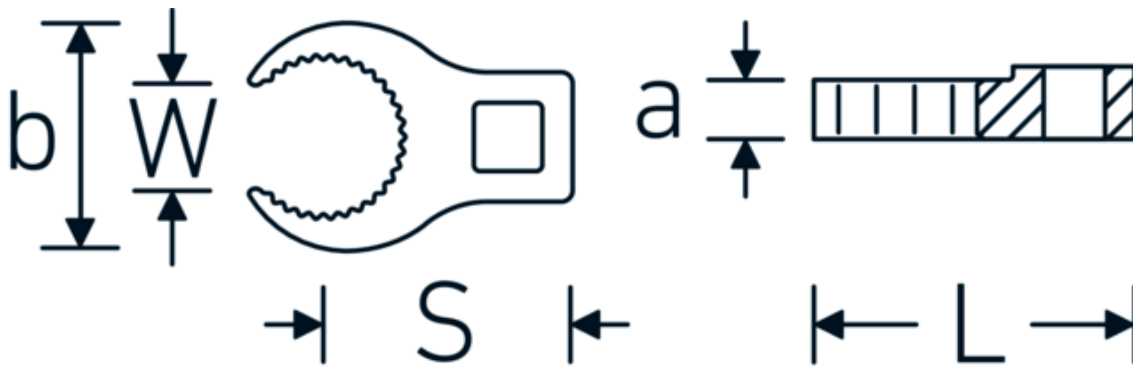

CROW-RING sleutel, metrisch

440S MJ

Artikelnr. 02211022
GTIN 4018754179749
Model 440S MJ 22

Aanwijzing.

3/8 " Kruissleutel MJ22 Buitenpijp d. DN14mm Aandrijving 3/8 " L.48,4mm

Eigenschappen.

- HPQ®-high performance staal, verchroomd
- vervangt nr. 440 MJ
- EN 4108
- voor leidingverbindingen met rechte cilindrische spiraalvormige vertanding
- Opgelet! Veranderde instelwaarden van de momentsleutel <!-- (zie aanwijzing pag. [170524]) -->

Technologieën en kenmerken.

Technische tekening.

Technische kenmerken.

a	9 mm
Aandrijving vierkant binnen (inch)	3/8 "
Breedte mm (b)	37 mm
Lengte mm (L)	48,4 mm
Moer schroefdraad	MJ22
Buisdiameter buiten (mm)	DN14 mm
S	27 mm
W	17,5 mm

Logistieke gegevens.

Diepte mm (IFS)	60
Breedte mm (IFS)	70
Hoogte mm (IFS)	15
Lengte (verpakt, mm)	60
Breedte (verpakt, mm)	70
Hoogte (verpakt, mm)	15
Volume (verpakt, dm ³)	0.063 dm ³
Artikelnr.	02211022
Gewicht (bruto, KG)	0,054
Gewicht PAP (KG)	0,000
Gewicht PVC (KG)	0,003
GTIN	4018754179749
Land van oorsprong	GERMANY
Regio van oorsprong	Nordrhein-Westfalen
WEEE/ElektroG	nicht ear-pflichtig
Douanetarief nr.	82042000
Verpakkingsstandaard	1
Gewicht (g)	54 g

Varianten.

Artikelnr.	Modelnr. (ERP)	Beschrijving	GTIN
01211010	440S MJ 10	1/4 " Kruissleutel MJ10 Buitenpijp d. DN04mm Aandrijving 1/4 " L.31,9mm	4018754179695
01211014	440S MJ 14	1/4 " Kruissleutel MJ14 Buitenpijp d. DN06mm Aandrijving 1/4 " L.36,5mm	4018754179701