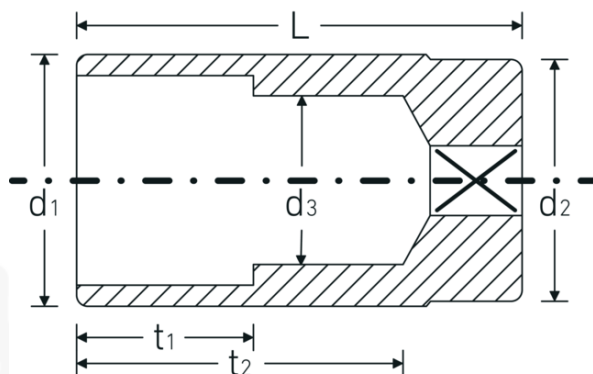

Bocas de llave de vaso

46a

Núm. art. 02420022
GTIN 4018754286232
Modelo 46 A 11/32

Designación. 3/8 " Juego de bocas de llaves de vaso SW 11/32" Long.54mm

Descripción.

- largas
- ASME B 107.1, Fed. Spec. GGG-W-641, SAE AS 954-E
- HPQ®-Acero de altas características, cromadas

Ventajas.

largo

Dibujo técnico.

Atributos técnicos.

Perfil de salida	Hexágono doble AS-drive
Accionamiento cuadrado interior (pulgadas)	3/8 "
d1	12,5 mm
d2	16,5 mm
d3	8,1 mm
Longitud mm (L)	54 mm
Anchura de los planos [pulgadas]	11/32 "
t1	9 mm
t2	42,5 mm

Datos logísticos.

Profundidad mm (IFS)	59
Anchura mm (IFS)	16
Altura mm (IFS)	16
Longitud (empaquetada, mm)	130
Anchura (empaquetada, mm)	100
Altura en pulgadas	20
Volumen (envasado, dm3)	0.26 dm3
Núm. art.	02420022
Peso (bruto, kg)	0,186
Peso PAP (kg)	0,000
Peso PVC (kg)	0,002
GTIN	4018754286232
País de origen	GERMANY
Región de origen	Nordrhein-Westfalen
RAEE/Ley eléctrica	nicht ear-pflichtig
Arancel de aduanas núm.	82042000
Norma de embalaje	5
Peso	56 g

Variantes.

Núm. art.	Nº de modelo (ERP)	Designación	GTIN
02420016	46 A 1/4	3/8 " Juego de bocas de llaves de vaso SW 1/4" Long.54mm	4018754127009
02420020	46 A 5/16	3/8 " Juego de bocas de llaves de vaso SW 5/16" Long.54mm	4018754127016
02420022	46 A 11/32	3/8 " Juego de bocas de llaves de vaso SW 11/32" Long.54mm	4018754286232
02420024	46 A 3/8	3/8 " Juego de bocas de llaves de vaso SW 3/8" Long.54mm	4018754004317
02420028	46 A 7/16	3/8 " Juego de bocas de llaves de vaso SW 7/16" Long.54mm	4018754004324
02420032	46 A 1/2	3/8 " Juego de bocas de llaves de vaso SW 1/2" Long.54mm	4018754004331
02420034	46 A 9/16	3/8 " Juego de bocas de llaves de vaso SW 9/16" Long.60mm	4018754004348
02420035	46 A 19/32	3/8 " Juego de bocas de llaves de vaso SW 19/32" Long.60mm	4018754004355