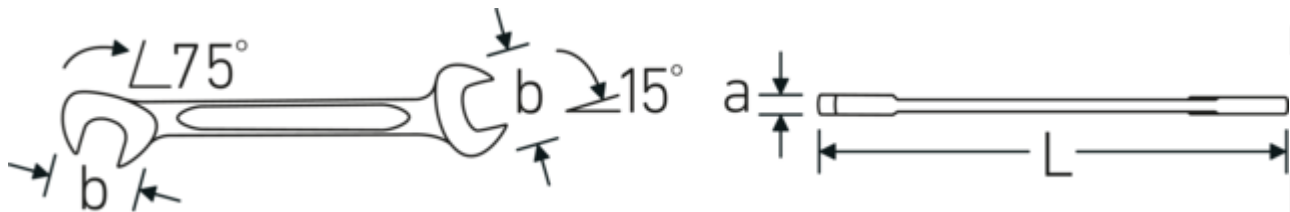

Dubbele steeksleutel klein ELECTRIC, metrisch

ELECTRIC 12

Artikelnr. **40060606**
 GTIN **4018754018574**
 Model **ELECTRIC 12 6**

Aanwijzing. Dubbele steeksleutel klein ELECTRIC M. 6 mm L.78mm

Eigenschappen. • Chrome-Alloy-Steel, verchromd

Technische tekening.

Technische kenmerken.

a	2 mm
Breedte mm (b)	12,6 mm
Lengte mm (L)	78 mm
Positie bek	15/75 °
Flatbreedte 1 [mm]	6 mm
Breedte over vlakken 2 [mm]	6 mm

Logistieke gegevens.

Diepte mm (IFS)	78
Breedte mm (IFS)	13
Hoogte mm (IFS)	2
Lengte (verpakt, mm)	90
Breedte (verpakt, mm)	40
Hoogte (verpakt, mm)	10
Volume (verpakt, dm ³)	0.036 dm ³
Artikelnr.	40060606
Gewicht (bruto, CG)	0,064
Gewicht PAP (CG)	0,000
Gewicht PVC (CG)	0,003