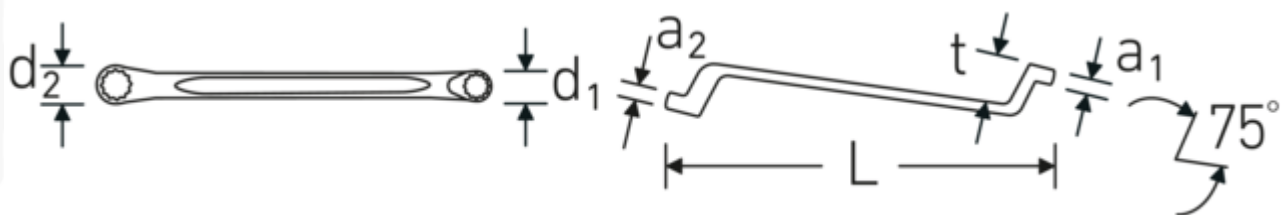

Eigenschappen.

StahlwilleSTABIL®

- diep doorgezet
- in kartonnen verpakking

Voordelen.

9-delige steeksleutelset (diep gebogen, DIN838/ISO10104) in kartonnen verpakking

Door een hoogwaardig speciaalstaal en high-tech smeedproces zijn de dubbele ringsleutels duurzaam en robuust

Het speciale AS-Drive-profiel zorgt voor hoge krachtoverdracht op de zijkant van bouten en moeren zonder deze te beschadigen

De gripvaste afwerking zorgt voor ergonomische schroevendraaiers die prettig in de hand liggen

Extreem dunwandige ringen maken het mogelijk om op moeilijk bereikbare plaatsen in machines, auto's, fietsen enz. te werken.

Technische tekening.

Technische kenmerken.

Aantal gereedschappen	9 st.
Vorraad L.	6x7-21x24
nr.	20/9