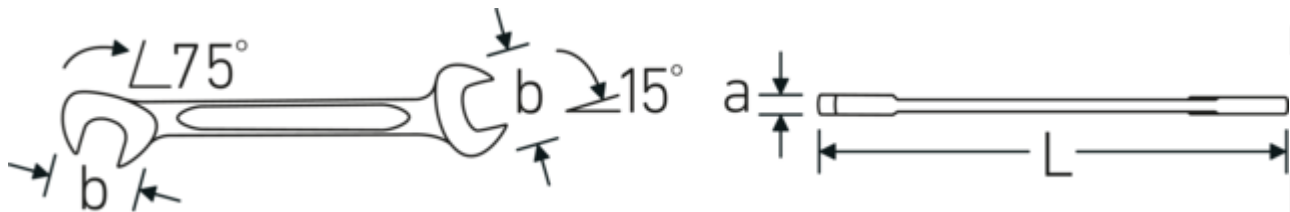

### ELECTRIC 12a

Artikelnr. **40463434**  
GTIN **4018754020041**  
Model **ELECTRIC 12a 9/16**

**Aanwijzing.** Dubbele steeksleutel klein ELECTRIC M. 9/16 " L.131mm

**Eigenschappen.** • Chrome-Alloy-Steel, verchromd

## Technische tekening.

## Technische kenmerken.

a	3 mm
Breedte mm (b)	28,3 mm
Lengte mm (L)	131 mm
Positie bek	15/75 °
Breedte over vlakken 1 [inch]	9/16 "
Breedte over flats 2 [inch]	9/16 "

## Logistieke gegevens.

Diepte mm (IFS)	131
Breedte mm (IFS)	29
Hoogte mm (IFS)	3
Lengte (verpakt, mm)	135
Breedte (verpakt, mm)	70
Hoogte (verpakt, mm)	15
Volume (verpakt, dm3)	0.14175 dm3
Artikelnr.	40463434
Gewicht (bruto, CG)	0,360
Gewicht PAP (CG)	0,000
Gewicht PVC (CG)	0,004