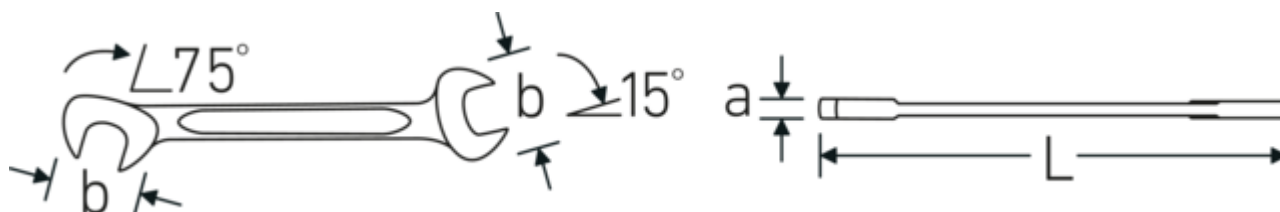

Llaves pequeñas de dos bocas fijas ELECTRIC

ELECTRIC 12

Núm. art. **40060606**
GTIN **4018754018574**
Modelo **ELECTRIC 12 6**

Designación. Llave doble pequeña ELECTRIC SW 6 mm L.78mm

Descripción. • Chrome-Alloy-Steel, cromadas

Dibujo técnico.

Atributos técnicos.

| | |
|------------------------------|---------|
| a | 2 mm |
| Anchura mm (b) | 12,6 mm |
| Longitud mm (L) | 78 mm |
| Posición de la boca | 15/75 ° |
| Anchura de los planos 1 [mm] | 6 mm |
| Anchura de los planos 2 [mm] | 6 mm |

Datos logísticos.

| | |
|----------------------------|-----------|
| Profundidad mm (IFS) | 78 |
| Anchura mm (IFS) | 13 |
| Altura mm (IFS) | 2 |
| Longitud (empaquetada, mm) | 90 |
| Anchura (empaquetada, mm) | 40 |
| Altura en pulgadas | 10 |
| Volumen (envasado, dm3) | 0.036 dm3 |
| Núm. art. | 40060606 |
| Peso (bruto, kg) | 0,064 |
| Peso PAP (kg) | 0,000 |
| Peso PVC (kg) | 0,003 |