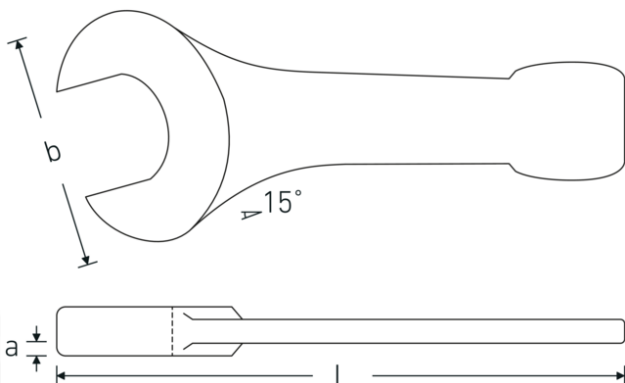

Schlagmaulschlüssel

4204

Art.-Nr. 42040030
GTIN 4018754023660
Modell 4204 30

Bezeichnung. Schlagmaulschlüssel SW 30mm L.190mm

Eigenschaften.

- Spezialstahl, stahlgrau
- DIN 133

Vorteile.

DIN 133.

Technische Zeichnung.

Technische Attribute.

a 17 mm
Breite mm (b) 62 mm

Logistikdaten.

Tiefe mm (IFS) 187
Breite mm (IFS) 62

DIN	DIN 133	Höhe mm (IFS)	18
Länge mm (L)	190 mm	Länge (verpackt, mm)	187
Legierung	Spezialstahl	Breite (verpackt, mm)	62
Oberfläche	stahlgrau	Höhe (verpackt, mm)	18
Schlüsselweite 1 [mm]	30 mm	Volumen (verpackt, dm3)	0.208692 dm3
		Art.-Nr.	42040030
		Gewicht (brutto, kg)	0,451
		Gewicht PAP (kg)	0,000
		Gewicht PVC (kg)	0,007
		GTIN	4018754023660
		Ursprungsland	GERMANY
		Ursprungsregion	Nordrhein-Westfalen
		WEEE/ElektroG	nicht ear-pflichtig
		Zolltarifnr.	82041100
		Packnorm	1
		Gewicht (g)	451 g