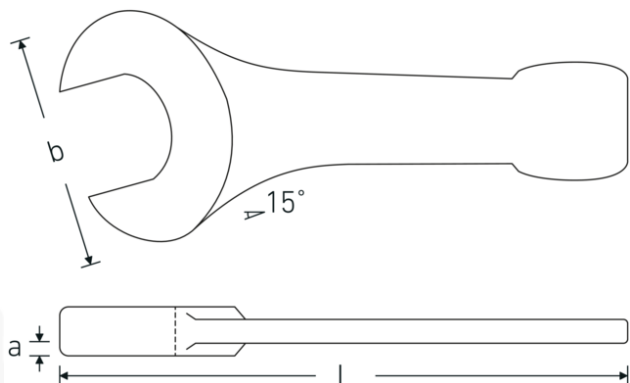

Llaves de percusión con boca fija

4204

Núm. art. **42040065**
GTIN **4018754023745**
Modelo **4204 65**

Designación. Llave de muelle de impacto SW 65mm L.342mm

Descripción.

- DIN 133
- acero especial, gris acero

Ventajas.

DIN 133

Dibujo técnico.

Atributos técnicos.

a 27 mm
Anchura mm (b) 138 mm

Datos logísticos.

Profundidad mm (IFS) 345
Anchura mm (IFS) 135

DIN	DIN 133	Altura mm (IFS)	30
Longitud mm (L)	342 mm	Longitud (empaquetada, mm)	345
Anchura de los planos 1 [mm]	65 mm	Anchura (empaquetada, mm)	135
		Altura en pulgadas	30
		Volumen (envasado, dm3)	1.39725 dm3
		Núm. art.	42040065
		Peso (bruto, kg)	3,285
		Peso PAP (kg)	0,000
		Peso PVC (kg)	0,000
		GTIN	4018754023745
		País de origen	GERMANY
		Región de origen	Nordrhein-Westfalen
		RAEE/Ley eléctrica	nicht ear-pflichtig
		Arancel de aduanas núm.	82041100
		Norma de embalaje	1
		Peso	3285 g

Variantes.

Núm. art.	Número de artículo (ERP)	Designación	GTIN
42040027	4204 27	Llave de muelle de impacto SW 27mm L.180mm	4018754023653
42040030	4204 30	Llave de muelle de impacto SW 30mm L.190mm	4018754023660
42040032	4204 32	Llave de muelle de impacto SW 32mm L.190mm	4018754023677
42040036	4204 36	Llave de muelle de impacto SW 36mm L.215mm	4018754023684
42040041	4204 41	Llave de muelle de impacto SW 41mm L.235mm	4018754023691
42040046	4204 46	Llave de muelle de impacto SW 46mm L.255mm	4018754023707
42040050	4204 50	Llave de muelle de impacto SW 50mm L.275mm	4018754023714
42040055	4204 55	Llave de muelle de impacto SW 55mm L.300mm	4018754023721
42040060	4204 60	Llave de muelle de impacto SW 60mm L.320mm	4018754023738
42040065	4204 65	Llave de muelle de impacto SW 65mm L.342mm	4018754023745
42040070	4204 70	Llave de muelle de impacto SW 70mm L.375mm	4018754023752