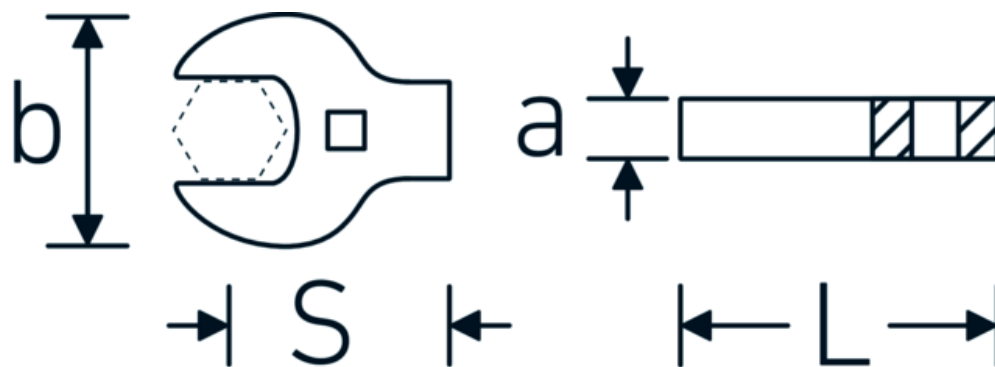

## CROW-FOOT-nøgle heavy-duty, tommer

540a HD

Art. nr. 02501056

GTIN 4018754198146

Model 540A HD SW 1.1/4

### Egenskaber.

- til specielt høje belastninger, fx rustfri stål sammenskruinger
- fuldstændig udnyttelse af gaffelåbningen i kombination med standard skralde
- forkromet
- leveres uden skralde
- BEMÆRK! Ændrede indstillingsværdier på momentnøglen|<!-- (se note side [170524]) -->

## Tekniske egenskaber.

a	11 mm
Firkantet drev indvendigt (tommer)	3/8 "
Bredde mm (b)	60 mm
Længde mm (L)	62 mm
S	36,8 mm
Bredde på tværs af flader [tommer]	1 1/4 "