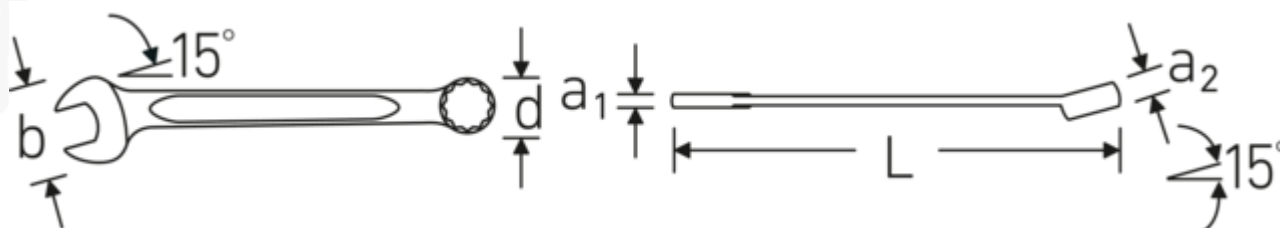

## Ventajas.

Made in Germany: STAHLWILLE Llaves combinadas Tño. spline {581} (), lado de la boca en estrella acodado 15 °, longitud 150 mm, , 40583232

El proceso de fabricación especial permite anillos en estrella con paredes finas, perfectos para atornillar en lugares de difícil acceso

## Dibujo técnico.

## Atributos técnicos.

a1	6,5 mm
a2	8,5 mm
Perfil de salida	Unidad spline (Spline-Drive)
Anchura mm (b)	27 mm
d	18,7 mm
Tamaño Perfil de salida	16
Longitud mm (L)	150 mm
Posición de la boca	15 °
Posición del anillo	15 °
Anchura de los planos 1 [pulgada]	1/2 "
Anchura de los planos 2 [pulgadas]	1/2 "

## Datos logísticos.

Profundidad mm (IFS)	148
Anchura mm (IFS)	20
Altura mm (IFS)	10
Longitud (empaquetada, mm)	190
Anchura (empaquetada, mm)	20
Altura en pulgadas	20
Volumen (envasado, dm3)	0.076 dm3
Núm. art.	40583232
Peso (bruto, kg)	0,299
Peso PAP (kg)	0,000
Peso PVC (kg)	0,003
GTIN	4018754170937
País de origen	GERMANY
Región de origen	Nordrhein-Westfalen
RAEE/Ley eléctrica	nicht ear-pflichtig
Arancel de aduanas núm.	82041100
Norma de embalaje	5
Peso	59 g