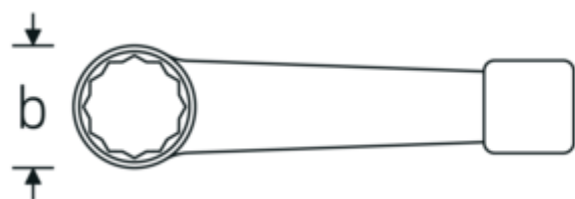

## Llaves de percusión con boca en estrella

**4205**

Núm. art. **42050041**  
GTIN **4018754024179**  
Modelo **4205 41**

**Designación.** Llave de anillo de impacto SW 41mm L.225mm

**Descripción.**

- DIN 7444
- acero especial, gris acero

## Dibujo técnico.

## Atributos técnicos.

a	20,5 mm
Anchura mm (b)	66 mm
DIN	DIN 7444
Longitud mm (L)	225 mm
Anchura de los planos 1 [mm]	41 mm

42050165	4205 165	Llave de anillo de impacto SW 165mm L.650mm	4018754024506
42050170	4205 170	Llave de anillo de impacto SW 170mm L.650mm	4018754024513
42050175	4205 175	Llave de anillo de impacto SW 175mm L.650mm	4018754024520
42050180	4205 180	Llave de anillo de impacto SW 180mm L.650mm	4018754024537
42050210	4205 210	Llave de anillo de impacto SW 210mm L.750mm	4018754024575