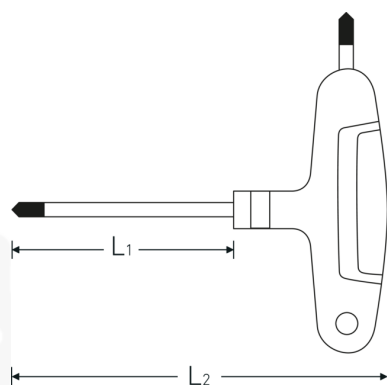

Wkrętak TORX®

10769-3K

Art. nr 43293015
GTIN 4018754319466
Modelka 10769-3K T15

Oznaczenie.

Wkrętak TORX T15 Dł.100mm

Właściwości.

- z 3-częściową klamką krzyżową
- do wkrętów wewnętrznych TORX®
- chromowo-wanadowy, chromowany matowo
- czarna końcówka

Zalety.

z 3-komponentowym uchwytem typu T

Rysunek techniczny.

Atrybuty techniczne.

Profil wyjściowy	TORX®
Rozmiar profilu wyjściowego	T15
L1	100 mm
L2	116 mm

Dane logistyczne.

Głębokość mm (IFS)	126
Szerokość mm (IFS)	110
Wysokość mm (IFS)	22
Długość (w opakowaniu, mm)	410
Szerokość (w opakowaniu, mm)	200
Wysokość (w opakowaniu, mm)	23
Objętość (w opakowaniu, dm ³)	1.886 dm ³
Art. nr	43293015
Waga (brutto, kg)	0,448
Waga PAP (kg)	0,000
Waga PVC (kg)	0,016
GTIN	4018754319466
Kraj pochodzenia	GERMANY
Region pochodzenia	Nordrhein-Westfalen
WEEE/ElektroG	nicht ear-pflichtig
Nr taryfy celnej	82054000
Standard pakowania	10
Waga (g)	16 g

Variants.

Art. nr	Nr artykułu (ERP)	Oznaczenie	GTIN
43293008	10769-3K T8	Wkrętak TORX T8 Dł.80mm	4018754324477
43293009	10769-3K T9	Wkrętak TORX T9 Dł.80mm	4018754319442
43293010	10769-3K T10	Wkrętak TORX T10 Dł.100mm	4018754319459
43293015	10769-3K T15	Wkrętak TORX T15 Dł.100mm	4018754319466
43293020	10769-3K T20	Wkrętak TORX T20 Dł.100mm	4018754319473
43293025	10769-3K T25	Wkrętak TORX T25 Dł.110mm	4018754319480
43293027	10769-3K T27	Wkrętak TORX T27 Dł.110mm	4018754319497
43293030	10769-3K T30	Wkrętak TORX T30 Dł.130mm	4018754319503
43293040	10769-3K T40	Wkrętak TORX T40 Dł.130mm	4018754319510
43293045	10769-3K T45	Wkrętak TORX T45 Dł.130mm	4018754324484
43293050	10769-3K T50	Wkrętak TORX T50 Dł.130mm	4018754319527