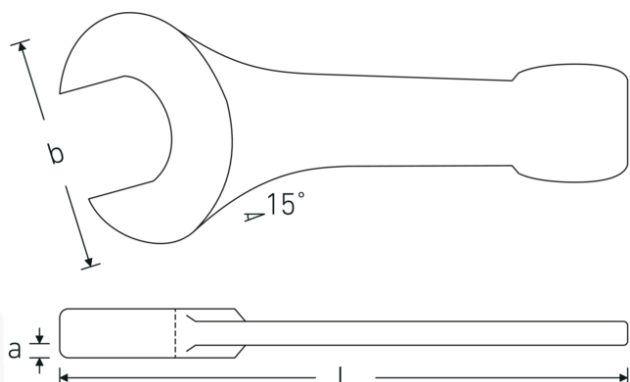

Schlagmaulschlüssel

4204

Art.-Nr. 42040050

GTIN 4018754023714

Modell 4204 50

Bezeichnung.

Schlagmaulschlüssel SW 50mm L.275mm

Eigenschaften.

- Spezialstahl, stahlgrau
- DIN 133

Vorteile.

DIN 133.

Technische Zeichnung.

Technische Attribute.

a 21 mm
Breite mm (b) 105 mm

Logistikdaten.

Tiefe mm (IFS) 270
Breite mm (IFS) 105

DIN	DIN 133	Höhe mm (IFS)	22
Länge mm (L)	275 mm	Länge (verpackt, mm)	270
Legierung	Spezialstahl	Breite (verpackt, mm)	105
Oberfläche	stahlgrau	Höhe (verpackt, mm)	22
Schlüsselweite 1 [mm]	50 mm	Volumen (verpackt, dm3)	0.6237 dm3
		Art.-Nr.	42040050
		Gewicht (brutto, kg)	1,450
		Gewicht PAP (kg)	0,000
		Gewicht PVC (kg)	0,000
		GTIN	4018754023714
		Ursprungsland	GERMANY
		Ursprungsregion	Nordrhein-Westfalen
		WEEE/ElektroG	nicht ear-pflichtig
		Zolltarifnr.	82041100
		Packnorm	1
		Gewicht (g)	1445 g