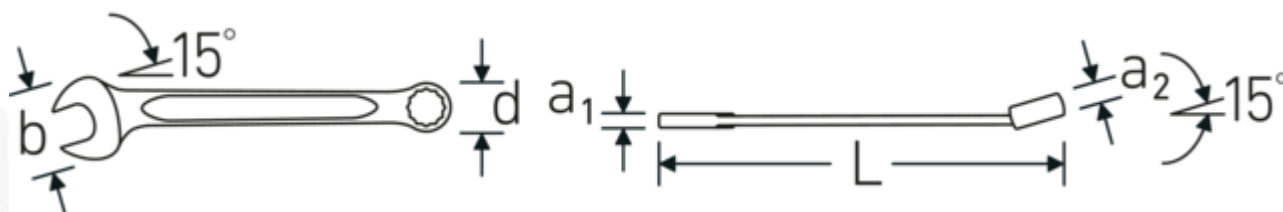

## Ventajas.

Made in Germany - Juego de llaves de anillo OPEN BOX en plaquita de TCS, 19 pzs.-piezas, 3/16-1 mm, lado del aro 15° acodado, DIN 3113 Form B,

Extremadamente resistente y duradero: más fuerte que cualquier tornillo

## Dibujo técnico.