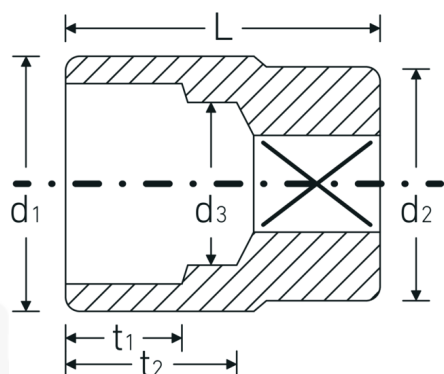

## Topnøglehoveder

55a

Art. nr. **05410044**  
GTIN **4018754009312**  
Model **55 A 7/8**

**Betegnelse.** 3/4 " Topnøgleindsats St. 7/8" L.51mm

**Egenskaber.**

- SAE AS 954-E (testværdier), ASME B 107.1
- AS-drive og HPQ®-stål indtil 1 1/2", forkromet

## Teknisk tegning.

## Logistiske data.

**Dybde mm (IFS)** 52  
**Bredde mm (IFS)** 38

<b>Firkantet drev indvendigt (tommer)</b>	3/4 "
<b>d1</b>	33 mm
<b>d2</b>	34,7 mm
<b>d3</b>	21 mm
<b>Længde mm (L)</b>	51 mm
<b>Bredde på tværs af flader [tommer]</b>	7/8 "
<b>t1</b>	18 mm
<b>t2</b>	24,5 mm

## Varianter.

Art. nr.	Model nr. (ERP)	Betegnelse	GTIN
05410040	55 A 3/4	3/4 " Topnøgleindsats St. 3/4" L.50mm	4018754127207
05410042	55 A 13/16	3/4 " Topnøgleindsats St. 13/16" L.51mm	4018754127214
05410044	55 A 7/8	3/4 " Topnøgleindsats St. 7/8" L.51mm	4018754009312
05410046	55 A 15/16	3/4 " Topnøgleindsats St. 15/16" L.51mm	4018754009329
05410048	55 A 1	3/4 " Topnøgleindsats St. 1" L.52mm	4018754009343
05410050	55 A 1 1/16	3/4 " Topnøgleindsats St. 1 1/16" L.54mm	4018754009350
05410052	55 A 1 1/8	3/4 " Topnøgleindsats St. 1 1/8" L.57mm	4018754009367
05410056	55 A 1 1/4	3/4 " Topnøgleindsats St. 1 1/4" L.58mm	4018754009381
05410058	55 A 1 5/16	3/4 " Topnøgleindsats St. 1 5/16" L.59mm	4018754009398
05410060	55 A 1 3/8	3/4 " Topnøgleindsats St. 1 3/8" L.59mm	4018754009404
05410062	55 A 1 7/16	3/4 " Topnøgleindsats St. 1 7/16" L.60mm	4018754009411
05410064	55 A 1 1/2	3/4 " Topnøgleindsats St. 1 1/2" L.64mm	4018754009428
05410066	55 A 1 5/8	3/4 " Topnøgleindsats St. 1 5/8" L.67mm	4018754009442
05410067	55 A 1 11/16	3/4 " Topnøgleindsats St. 1 11/16" L.70mm	4018754009459
05410068	55 A 1 3/4	3/4 " Topnøgleindsats St. 1 3/4" L.70mm	4018754009466
05410069	55 A 1 13/16	3/4 " Topnøgleindsats St. 1 13/16" L.73mm	4018754009473
05410070	55 A 1 7/8	3/4 " Topnøgleindsats St. 1 7/8" L.76mm	4018754009480
05410072	55 A 2	3/4 " Topnøgleindsats St. 2" L.80mm	4018754009497