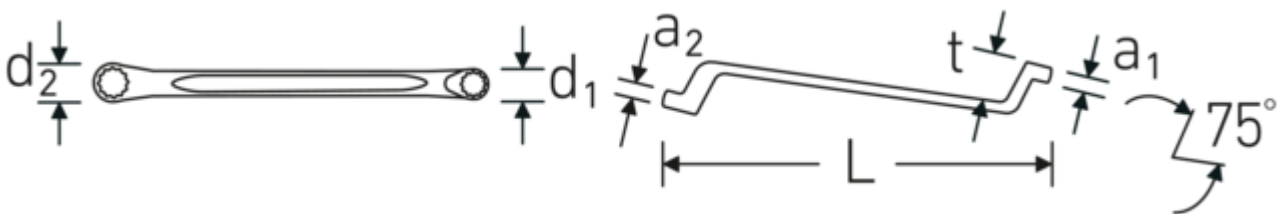

**Double-ended ring spanner**  
**StahlwilleSTABIL®, inch, deep offset**

**StahlwilleSTABIL® 20a**

Product no. 41441620  
GTIN 4018754022410  
Model 20a 1/4 x 5/16

**Label.** Double-ended ring spanner Spanner size 1/4 x 5/16 " L.180mm

**Features.** StahlwilleSTABIL®  

- offset
- Chrome Alloy Steel, chrome plated

**Advantages.**

Low-crank

**Technical Drawing.**

**Technical Attributes.**

a1	7 mm
a2	7 mm
Drive profile	bi-hex AS-Drive®
d1	11,8 mm
d2	13,1 mm

**Logistics data.**

Depth mm (IFS)	185
Width mm (IFS)	14
Height mm (IFS)	22
Length (packed, mm)	203
Width (packed, mm)	67

<b>Length mm (L)</b>	180 mm	<b>Height (packed, mm)</b>	37
<b>Ring position</b>	75 °	<b>Volume (packed, dm3)</b>	0.503237 dm3
<b>Spanner width 1 [inch]</b>	1/4 "	<b>Art. no.</b>	41441620
<b>Spanner width s 2 [inch]</b>	5/16 "	<b>Weight (gross, kg)</b>	0,550
<b>t</b>	20 mm	<b>Weight PAP (kg)</b>	0,000
		<b>Weight PVC (kg)</b>	0,009
		<b>GTIN</b>	4018754022410
		<b>Country of origin</b>	GERMANY
		<b>Region of origin</b>	Nordrhein-Westfalen
		<b>WEEE/ElektroG</b>	nicht ear-pflichtig
		<b>Customs tariff no.</b>	82041100
		<b>Packing standard</b>	10
		<b>Weight</b>	55 g