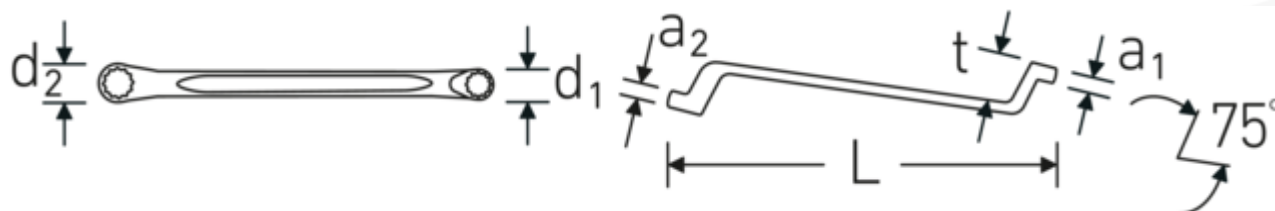

Dwustronne klucze oczkowe

StahlwilleSTABIL®20

Art. nr 41042528
GTIN 4018754021093
Modelka StahlwilleSTABIL 20 25 x 28

Oznaczenie. Zestaw dwustronnych kluczy oczkowych StahlwilleSTABIL Wi. 25 x 28 mm
Dł.350mm

Właściwości. StahlwilleSTABIL®

- głębokoodsadzone
- DIN 838/ISO 10104
- stal stopowa chromowa, chromowane

Zalety.

głęboko odsadzone

Rysunek techniczny.

Atrybuty techniczne.

a1	14 mm
a2	15 mm
Profil wyjściowy	Nasadka podwójna sześciokątna AS-drive

Dane logistyczne.

Głębokość mm (IFS)	358
Szerokość mm (IFS)	39
Wysokość mm (IFS)	41

d1	36 mm	Długość (w opakowaniu, mm)	380
d2	40 mm	Szerokość (w opakowaniu, mm)	110
Długość mm (L)	350 mm	Wysokość (w opakowaniu, mm)	42
Szerokość w poprzek mieszkań 1 [mm]	25 mm	Objętość (w opakowaniu, dm ³)	1.7556 dm ³
Pozycja pierścienia	75 °	Art. nr	41042528
Szerokość w poprzek mieszkań 2 [mm]	28 mm	Waga (brutto, kg)	2,070
t	34 mm	Waga PAP (kg)	0,000
		Waga PVC (kg)	0,019
		GTIN	4018754021093
		Kraj pochodzenia	GERMANY
		Region pochodzenia	Nordrhein-Westfalen
		WEEE/ElektroG	nicht ear-pflichtig
		Nr taryfy celnej	82041100
		Standard pakowania	5
		Waga (g)	414 g