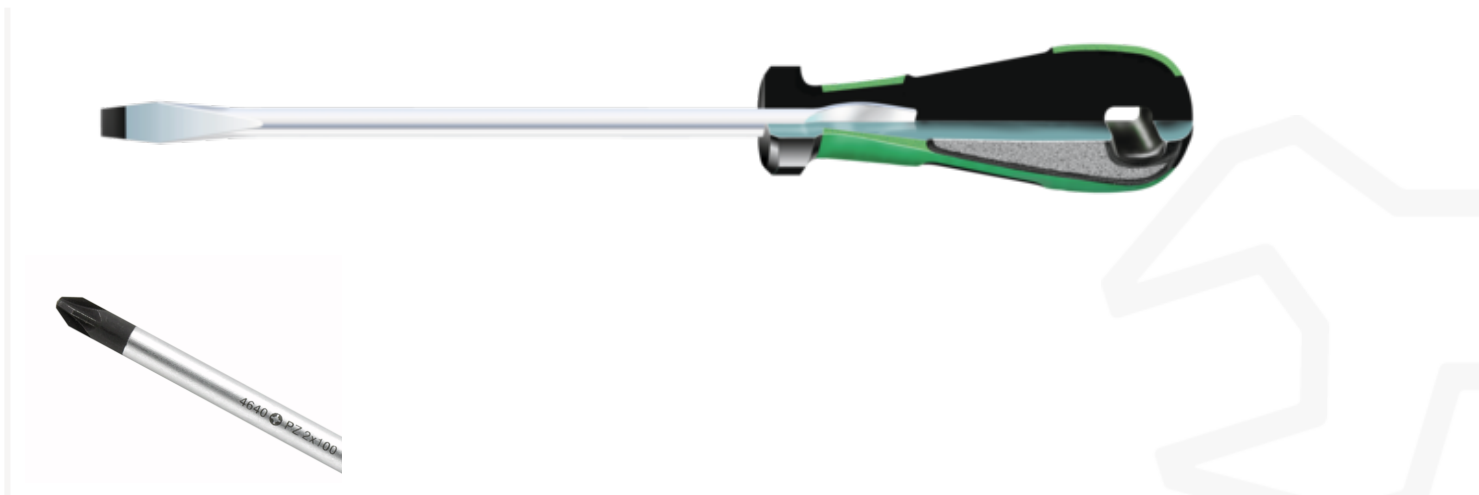

Product highlights.