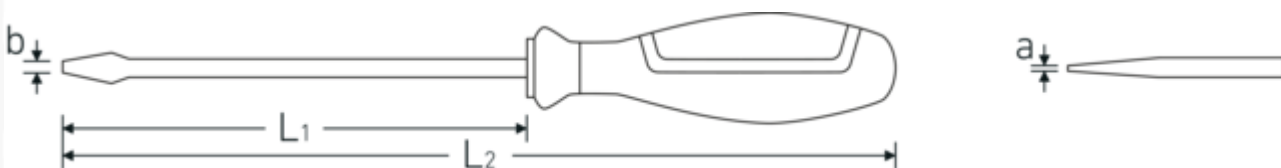

## Slotted screwdriver DRALL+

4621

Product no. 46213035  
GTIN 4018754277223  
Model 4621 1 0,5X 3,5X 90  
SCHLITZSCHRAUBENDREHER  
MIT DRALL-GRIFF

## Technical Attributes.

<b>a</b>	0,5 mm
<b>Drive profile</b>	Slot
<b>Width mm (b)</b>	3,5 mm
<b>Size</b>	1
<b>L1</b>	90 mm
<b>L2</b>	175 mm