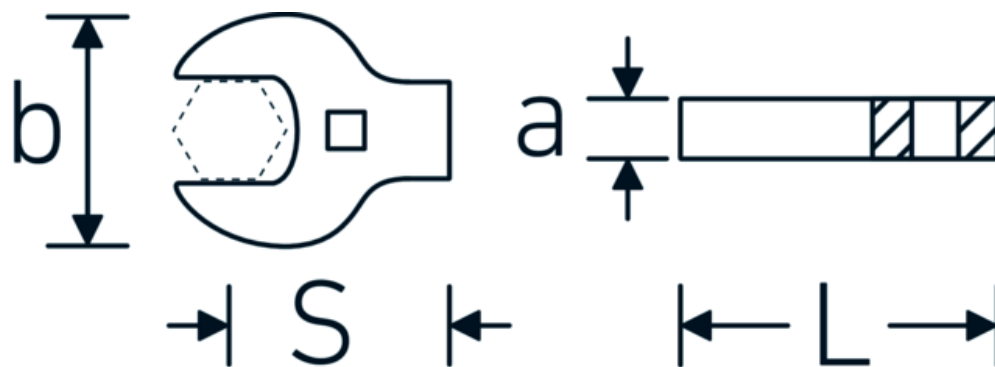

CROW-FOOT-nøgle heavy-duty, tommer

540a HD

Art. nr. 03501075

GTIN 4018754198207

Model 540A HD SW 2.3/16

Betegnelse.

1/2 " Heavy-duty CROW-FOOT-nøgle St. 2 3/16" L.93mm

Egenskaber.

- til specielt høje belastninger, fx rustfri stål sammenskruinger
- fuldstændig udnyttelse af gaffelåbningen i kombination med standard skralde
- forkromet
- leveres uden skralde
- BEMÆRK! Ændrede indstillingsværdier på momentnøglen|<!-- (se note side [170524]) -->

Fordele.

til særligt høje belastninger, f.eks. skruer i rustfrit stål

Teknisk tegning.

Tekniske egenskaber.

a	16 mm
Firkantet drev indvendigt (tommer)	1/2 "
Bredde mm (b)	96 mm
Længde mm (L)	93 mm
S	55,1 mm
Bredde på tværs af flader [tommer]	2 3/16 "

Varianter.

Art. nr.	Model nr. (ERP)	Betegnelse	GTIN
02501024	540A HD SW 3/8	3/8 " Heavy-duty CROW-FOOT-nøgle St. 3/8" L.39mm	4018754285709
02501028	540A HD SW 7/16	3/8 " Heavy-duty CROW-FOOT-nøgle St. 7/16" L.40mm	4018754285716