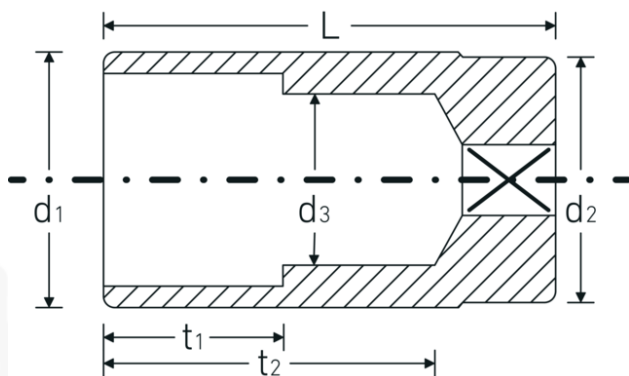

Topnøglehoveder

51

Art. nr. 03020014
GTIN 4018754005581
Model 51 14

Betegnelse. 1/2 " Topnøgleindsats St. mm L.83mm

Egenskaber.

- lang
- DIN 3124/ISO 2725-1, DIN EN 3710, DIN EN 3709, ASME B 107.5M
- HPQ®-stål, forkromet

Fordele.

lang

Teknisk tegning.

Tekniske egenskaber.

Udgangsprofil	Dobbeltsekskant AS-drive
Firkantet drev indvendigt (tommer)	1/2 "
d1	19,9 mm
d2	22,7 mm
d3	13 mm
DIN	DIN 3124 / ISO 2725-1, DIN EN 3710, DIN EN 3709, ASME B 107.5M
Længde mm (L)	83 mm
Bredde på tværs af flader [mm]	14 mm
t1	35 mm
t2	65,2 mm

Logistiske data.

Dybde mm (IFS)	83
Bredde mm (IFS)	23
Højde mm (IFS)	23
Længde (pakket, mm)	120
Bredde (pakket, mm)	85
Højde (pakket, mm)	48
Volumen (pakket, dm ³)	0.4896 dm ³
Art. nr.	03020014
Vægt (brutto, kg)	1,170
Vægt PAP (kg)	0,000
Vægt PVC (kg)	0,008
GTIN	4018754005581
Oprindelsesland	GERMANY
Oprindelsesregion	Nordrhein-Westfalen
WEEE/ElektroG	nicht ear-pflichtig
Toldtarif nr.	82042000
Standard for pakning	10
Vægt (g)	129 g

Varianter.

Art. nr.	Model nr. (ERP)	Betegnelse	GTIN
03020010	51 10	1/2 " Topnøgleindsats St. mm L.83mm	4018754167678
03020013	51 13	1/2 " Topnøgleindsats St. mm L.83mm	4018754005574
03020014	51 14	1/2 " Topnøgleindsats St. mm L.83mm	4018754005581
03020015	51 15	1/2 " Topnøgleindsats St. mm L.83mm	4018754005598
03020016	51 16	1/2 " Topnøgleindsats St. mm L.83mm	4018754005604
03020216	51 16-5/8	1/2 " Topnøgleindsats St. mm/" L.83mm	4018754005741
03020017	51 17	1/2 " Topnøgleindsats St. mm L.83mm	4018754005611
03020018	51 18	1/2 " Topnøgleindsats St. mm L.83mm	4018754005628
03020019	51 19	1/2 " Topnøgleindsats St. mm L.83mm	4018754005635
03020208	51 20,8-13/16	1/2 " Topnøgleindsats St. mm/" L.83mm	4018754005734
03020021	51 21	1/2 " Topnøgleindsats St. mm L.83mm	4018754005642
03020022	51 22	1/2 " Topnøgleindsats St. mm L.83mm	4018754005659
03020024	51 24	1/2 " Topnøgleindsats St. mm L.83mm	4018754005673
03020026	51 26	1/2 " Topnøgleindsats St. mm L.83mm	4018754005680