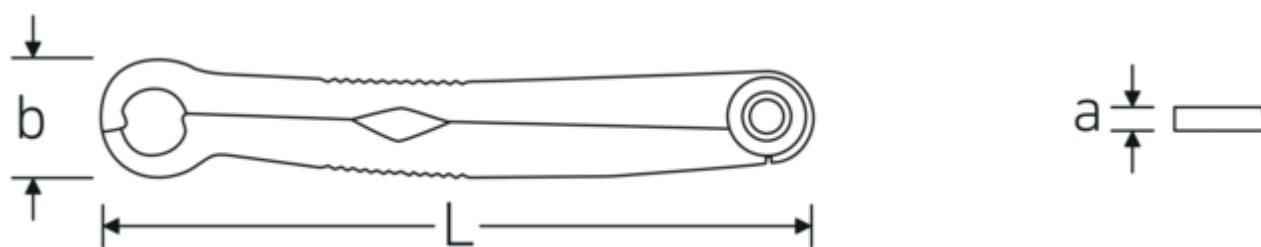

- patentado
- con efecto carraca, particularmente adecuadas para tuercas de racor
- con una llave pueden accionarse tornillos/tuercas métricos y en pulgadas
- elaboradas en acero inoxidable bonificado

Ventajas.

Made in Germany: STAHLWILLE Llaves FastRatch, con efecto carraca -, longitud 174,6 mm, , 41101414

Gracias a la tecnología patentada del «anillo que se abre», actúa sin problemas incluso en lugares de montaje de difícil acceso, como las uniones roscadas de tubos

Usos universales para conexiones roscadas, escala métrica y en pulgadas

Gracias al resorte de cierre integrado, puede agarrar de forma fiable los tornillos y tuercas redondeados en todo momento, incluso si están desgastados

Dibujo técnico.

Atributos técnicos.

a	6 mm
Anchura mm (b)	29,6 mm
Longitud mm (L)	174,6 mm
Anchura de los planos 1 [mm]	14 mm
Anchura de los planos 1 [pulgada]	9/16 "

Datos logísticos.

Profundidad mm (IFS)	205
Anchura mm (IFS)	50
Altura mm (IFS)	10
Longitud (empaquetada, mm)	210
Anchura (empaquetada, mm)	55
Altura en pulgadas	12
Volumen (envasado, dm3)	0.1386 dm3
Núm. art.	41101414
Peso (bruto, kg)	0,181
Peso PAP (kg)	0,000
Peso PVC (kg)	0,006
GTIN	4018754165094
País de origen	GERMANY
Región de origen	Nordrhein-Westfalen
RAEE/Ley eléctrica	nicht ear-pflichtig
Arancel de aduanas núm.	82041100
Norma de embalaje	1
Peso	180 g