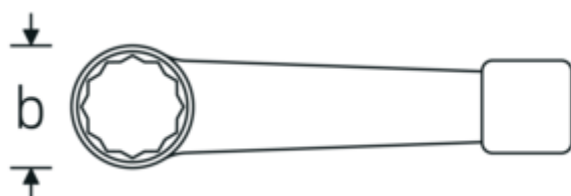

Rysunek techniczny.

Atrybuty techniczne.

a	16 mm
Szerokość mm (b)	46 mm
DIN	DIN 7444
Długość mm (L)	180 mm
Szerokość w poprzek mieszkań 1 [mm]	27 mm

Dane logistyczne.

Głębokość mm (IFS)	180
Szerokość mm (IFS)	46
Wysokość mm (IFS)	16
Długość (w opakowaniu, mm)	180