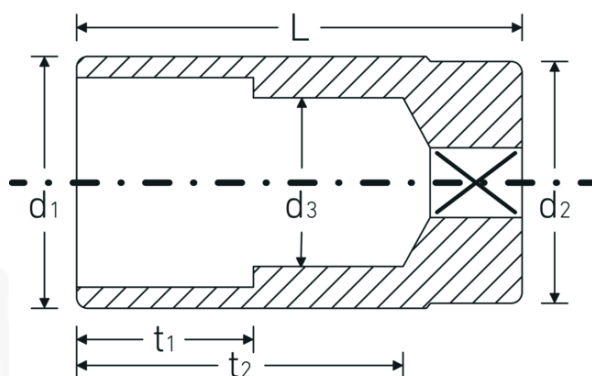

Bocas de llave de vaso

46

Núm. art. 02020021

GTIN 4018754002276

Modelo 46 21

Designación.

3/8 " Juego de bocas de llaves de vaso SW 21mm Long.65mm

Descripción.

- largas
- DIN 3124/ISO 2725-1, DIN EN 3710, DIN EN 3709, ASME B 107.5M
- HPQ®-Acero de altas características, cromadas

Ventajas.

largo

Dibujo técnico.

Atributos técnicos.

Perfil de salida	Hexágono doble AS-drive
Accionamiento cuadrado interior (pulgadas)	3/8 "
d1	27,7 mm
d2	25,5 mm
d3	20 mm
DIN	DIN 3124 / ISO 2725-1, DIN EN 3710, DIN EN 3709, ASME B 107.5M
Longitud mm (L)	65 mm
Anchura de los planos [mm]	21 mm
t1	30 mm
t2	51,5 mm

Datos logísticos.

Profundidad mm (IFS)	65
Anchura mm (IFS)	28
Altura mm (IFS)	28
Longitud (empaquetada, mm)	95
Anchura (empaquetada, mm)	80
Altura en pulgadas	60
Volumen (envasado, dm3)	0.456 dm3
Núm. art.	02020021
Peso (bruto, kg)	0,670
Peso PAP (kg)	0,000
Peso PVC (kg)	0,006
GTIN	4018754002276
País de origen	GERMANY
Región de origen	Nordrhein-Westfalen
RAEE/Ley eléctrica	nicht ear-pflichtig
Arancel de aduanas núm.	82042000
Norma de embalaje	5
Peso	137 g

Variantes.

Núm. art.	Nº de modelo (ERP)	Designación	GTIN
02020008	46 8	3/8 " Juego de bocas de llaves de vaso SW 8mm Long.54mm	4018754167661
02020010	46 10	3/8 " Juego de bocas de llaves de vaso SW 10mm Long.54mm	4018754002160
02020011	46 11	3/8 " Juego de bocas de llaves de vaso SW 11mm Long.54mm	4018754002177
02020012	46 12	3/8 " Juego de bocas de llaves de vaso SW 12mm Long.54mm	4018754002184
02020013	46 13	3/8 " Juego de bocas de llaves de vaso SW 13mm Long.54mm	4018754002191
02020014	46 14	3/8 " Juego de bocas de llaves de vaso SW 14mm Long.60mm	4018754002207
02020015	46 15	3/8 " Juego de bocas de llaves de vaso SW 15mm Long.60mm	4018754002214
02020016	46 16	3/8 " Juego de bocas de llaves de vaso SW 16mm Long.60mm	4018754002221