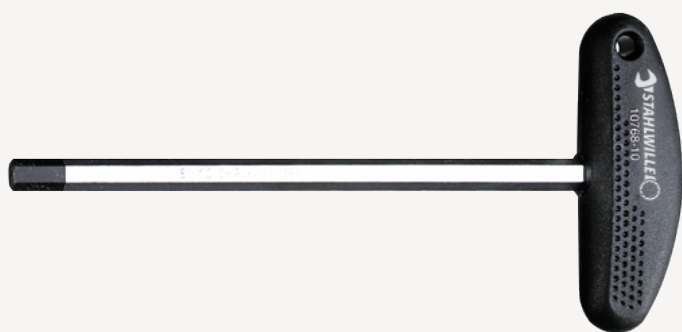

## INHEX skruetrækker

**10768**

Art. nr. **43250080**  
GTIN **4018754091485**  
Model **10768-8 SCHRAUBENDREHER MIT QUERGRIFF**

**Betegnelse.** Skruetrækker m. tværgreb Udgang sekskant 8 mm L.200mm

**Egenskaber.**

- med tværgreb
- til skruer med indv. sekskant
- Chrom-Vanadium, matforkromet
- sort spids

## Fordele.

Med tværgreb

## Tekniske egenskaber.

Udgangsprofil	Sekskant
Udvendig sekskant (mm)	8 mm
L1	200 mm
L2	235 mm