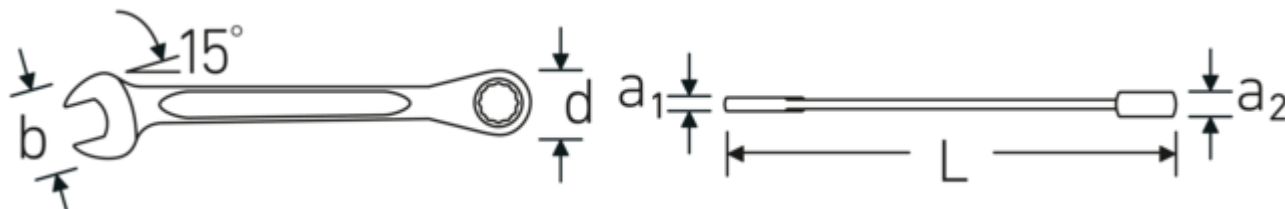

Tekniske egenskaber.

Antal tænder	72
Arbejdsvinkel	5 °
Bredde mm (b)	25 mm
d	23,5 mm
Længde mm (L)	170 mm
Kæbeposition	15 °
Bredde på tværs af flader 1 [mm]	12 mm
Bredde på tværs af flader 2 [mm]	12 mm

Logistiske data.

Dybde mm (IFS)	170
Bredde mm (IFS)	25
Højde mm (IFS)	10
Længde (pakket, mm)	240
Bredde (pakket, mm)	100
Højde (pakket, mm)	20
Volumen (pakket, dm³)	0.48 dm³
Art. nr.	40171212
Vægt (g)	88 g
Vægt PAP (kg)	0,000
Vægt PVC (kg)	0,000
GTIN	4018754281909
Oprindelsesland	TAIWAN, PROVINCE OF CHINA
Oprindelsesregion	Ausländischer Ursprung
WEEE/ElektroG	nicht ear-pflichtig
Toldtarif nr.	82041100
Standard for pakning	5

Varianter.

Art. nr.	Artikel nr. (ERP)	Betegnelse	GTIN
40170808	OPEN RATCH 17F 8	Ringskraldenøgle St. 8 mm L.145mm	4018754281862