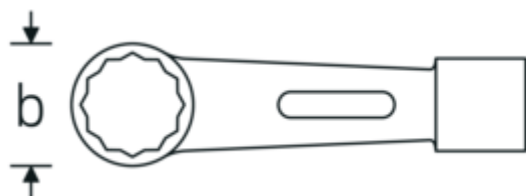

Schlagringschlüssel

8

Art.-Nr. 42010085

GTIN 4018754023318

Modell 8 85

Bezeichnung.

Schlagringschlüssel SW 85 mm L.440mm

Eigenschaften.

StahlwilleSTABIL®

- mit Doppelsechskant
- Chrome Alloy Steel, grün lackiert

Technische Zeichnung.

Technische Attribute.

a	57 mm
Breite mm (b)	117 mm
Länge mm (L)	440 mm
Legierung	Chrome Alloy Steel

Logistikdaten.

Tiefe mm (IFS)	443
Breite mm (IFS)	118
Höhe mm (IFS)	58
Länge (verpackt, mm)	443

Oberfläche	grün lackiert	Breite (verpackt, mm)	118
Schlüsselweite 1 [mm]	85 mm	Höhe (verpackt, mm)	58
		Volumen (verpackt, dm³)	3.031892 dm ³
		Art.-Nr.	42010085
		Gewicht (brutto, kg)	6,033
		Gewicht PAP (kg)	0,000
		Gewicht PVC (kg)	0,000
		GTIN	4018754023318
		Ursprungsland	GERMANY
		Ursprungsregion	Nordrhein-Westfalen
		WEEE/ElektroG	nicht ear-pflichtig
		Zolltarifnr.	82041100
		Packnorm	1
		Gewicht (g)	6033 g