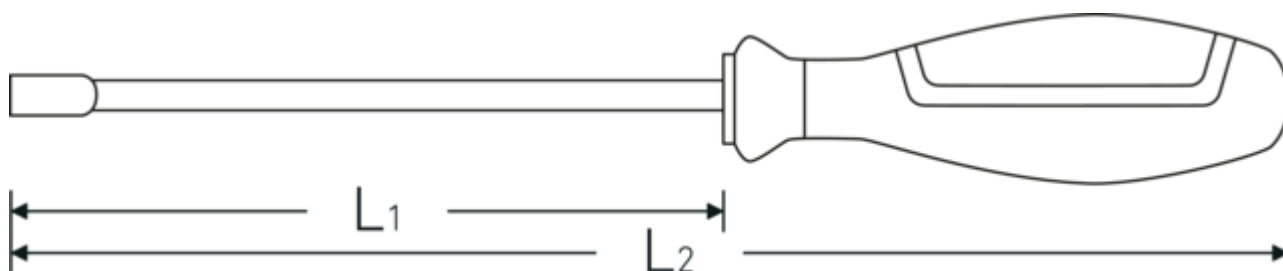

Caractéristiques.

- DIN 3125
- Chrome-Vanadium, chromées

Avantages.

DIN 3125

Dessin technique.

Attributs techniques.

d	13,5 mm
DIN	DIN 3125
L1	125 mm
L2	240 mm

Données logistiques.

Profondeur mm (IFS)	240
Largeur	35
Hauteur mm (IFS)	35
Longueur (emballé, mm)	305

Ouverture [mm]	9 mm	Largeur (emballé, mm)	115
		Hauteur (emballé, mm)	85
		Volume (emballé, dm3)	2.981375 dm3
		Réf. n°	43093009
		Poids (brut, kg)	1,335
		Poids PAP (kg)	0,139
		Poids PVC (kg)	0,000
		GTIN	4018754278206
		Pays d'origine	GERMANY
		Région d'origine	Nordrhein-Westfalen
		WEEE/ElektroG	nicht ear-pflichtig
		Position tarifaire	82041100
		Emballage	10
		Poids	118 g