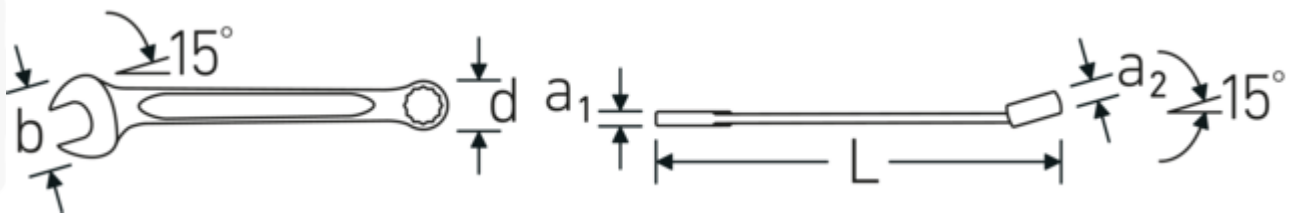

Vantaggi.

Made in Germany - STAHLWILLE Chiavi combinate OPEN BOX , lato anello 15 ° angolato, lunghezza 160 mm, DIN 3113 Form A / ISO 7738 Form A , 40483232

Estremamente resistente e durevole, più resistente di qualsiasi vite

Struttura della superficie di alta qualità, antiscivolo, per lavori in sicurezza anche con le mani sporche di grasso

Disegno tecnico.

Attributi tecnici.

a1	5,3 mm
a2	8,5 mm
Larghezza mm (b)	30 mm
d	18,8 mm
DIN	DIN 3113 Form A / ISO 7738 Form A
Lunghezza mm (L)	160 mm
Posizione della bocca	15 °
Posizione dell'anello	15 °
Larghezza tra i piatti 1 [pollice]	1/2 "
Larghezza tra i piatti 2 [pollici]	1/2 "