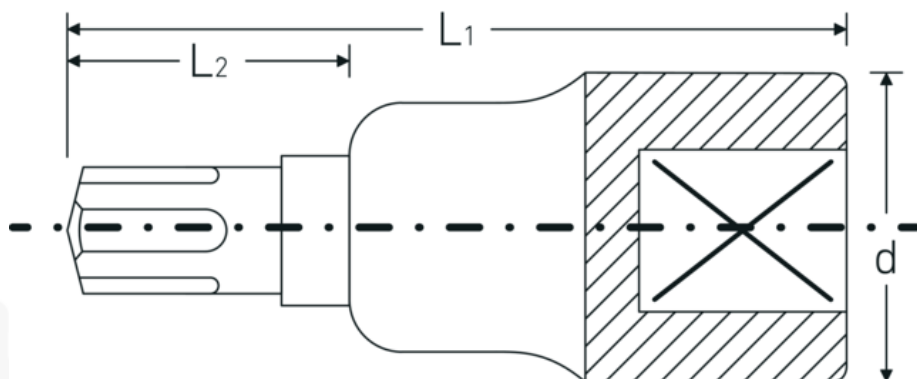

Bussole a cacciavite

54CV

Nr. art **03090016**
GTIN **4018754006632**
Modello **54 CV M 16**

Designazione. 1/2 " Bussola a cacciavite Ribe-CV® Lar.63mm

Descrizione.

- per viti con intaglio a stella (Ribe-CV®)
- Chrome-Alloy-Steel, cromate

Vantaggi.

per viti a profilo interno a cuneo (Ribe-CV®)

Disegno tecnico.

Attributi tecnici.

Azionamento quadrato interno (pollici) 1/2 "

Dati logistici.

Profondità mm (IFS) 63
Larghezza mm (IFS) 28

d	27,5 mm	Altezza mm (IFS)	28
Dimensioni Profilo di uscita	M16	Lunghezza (imballata, mm)	80
L1	63 mm	Larghezza (imballata, mm)	65
L2	23 mm	Altezza (imballata, mm)	50
		Volume (imballato, dm3)	0.26 dm3
		N° Art.	03090016
		Peso (lordo, kg)	0,815
		Peso PAP (kg)	0,000
		Peso PVC (kg)	0,006
		GTIN	4018754006632
		Paese di origine	GERMANY
		Regione di origine	Nordrhein-Westfalen
		RAEE/Legge sull'elettricità	nicht ear-pflichtig
		N. tariffa doganale	82042000
		Standard di imballaggio	5
		Peso [mm]	163 g

Varianti.

N° Art.	Nr. modello (ERP)	Designazione	GTIN
03090005	54 CV M 5	1/2 " Bussola a cacciavite Ribe-CV® Lar.60mm	4018754006571
03090006	54 CV M 6	1/2 " Bussola a cacciavite Ribe-CV® Lar.60mm	4018754006588
03090007	54 CV M 7	1/2 " Bussola a cacciavite Ribe-CV® Lar.60mm	4018754108596
03090008	54 CV M 8	1/2 " Bussola a cacciavite Ribe-CV® Lar.60mm	4018754006595
03090009	54 CV M 9	1/2 " Bussola a cacciavite Ribe-CV® Lar.60mm	4018754108602
03090010	54 CV M 10	1/2 " Bussola a cacciavite Ribe-CV® Lar.60mm	4018754006601
03090012	54 CV M 12	1/2 " Bussola a cacciavite Ribe-CV® Lar.60mm	4018754006618
03090013	54 CV M 13	1/2 " Bussola a cacciavite Ribe-CV® Lar.60mm	4018754108619
03090014	54 CV M 14	1/2 " Bussola a cacciavite Ribe-CV® Lar.60mm	4018754006625
03090016	54 CV M 16	1/2 " Bussola a cacciavite Ribe-CV® Lar.63mm	4018754006632