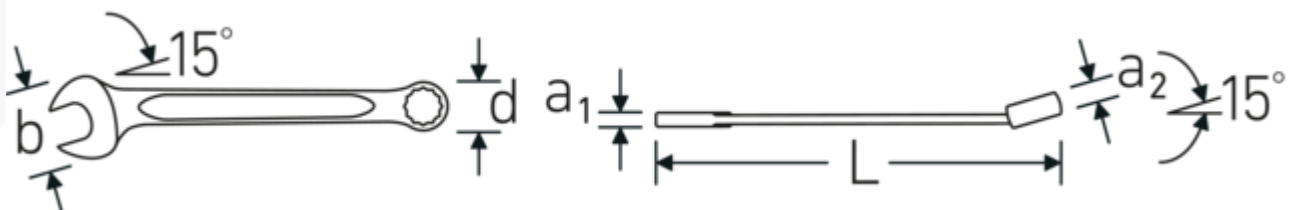

#### Eigenschaften.

- **zöllige, gleiche** Schlüsselweiten
- Ringseite gerade, Maulseite 15° abgewinkelt
- Ring mit Doppelsechskant und AS-Drive® Profil
- stabile, schlanke und leichte Konstruktion
- hohe Biegefestigkeit durch das Doppel-T-Profil
- verstärkte Verbindung zwischen Maul und Schaft
- griffige, angenehme Haptik durch das STAHLWILLE Rundfinish
- hoch belastbar und langlebig
- im Gesenk geschmiedet, gehärtet und im Ölbad abgekühlt
- Chrome Alloy Steel, verchromt
- DIN 3113 Form A / ISO 7738 Form A

#### Vorteile.

Hochwertiger Ringmaulschlüssel OPEN BOX, zöllig, Ring- und Maulseite 15° abgewinkelt, Länge 95 mm, DIN 3113 Form A / ISO 7738 Form A, Chrome Alloy Steel, 40481414.

## Technische Attribute.

a1	3 mm
a2	3,2 mm
Breite mm (b)	14 mm
d	9,8 mm
DIN	DIN 3113 Form A / ISO 7738 Form A
Länge mm (L)	95 mm
Legierung	Chrome Alloy Steel
Maulstellung	15 °
Oberfläche	verchromt
Ringstellung	15 °
Schlüsselweite 1 [Zoll]	7/32 "
Schlüsselweite 2 [Zoll]	7/32 "