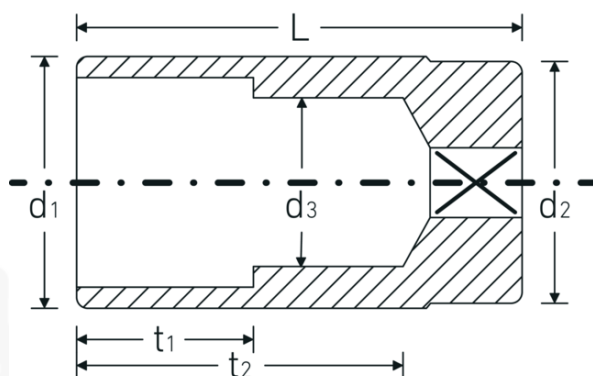

Bocas de llave de vaso

46

Núm. art. 02020208

GTIN 4018754002290

Modelo 46 20,8 - 13/16

Designación.

3/8 " Juego de bocas de llaves de vaso SW 20,8mm Long.65mm

Descripción.

- largas
- DIN 3124/ISO 2725-1, DIN EN 3710, DIN EN 3709, ASME B 107.5M
- HPQ®-Acero de altas características, cromadas

Ventajas.

largo

Dibujo técnico.

Atributos técnicos.

Perfil de salida	Hexágono doble AS-drive
Accionamiento cuadrado interior (pulgadas)	3/8 "
d1	27,2 mm
d2	25 mm
d3	- mm
DIN	DIN 3124 / ISO 2725-1, DIN EN 3710, DIN EN 3709, ASME B 107.5M
Longitud mm (L)	65 mm
Anchura de los planos [mm]	20,8 mm
Anchura de los planos [pulgadas]	13/16 "
t1	18 mm
t2	- mm

Datos logísticos.

Profundidad mm (IFS)	65
Anchura mm (IFS)	28
Altura mm (IFS)	28
Longitud (empaquetada, mm)	150
Anchura (empaquetada, mm)	72
Altura en pulgadas	59
Volumen (envasado, dm3)	0.6372 dm3
Núm. art.	02020208
Peso (bruto, kg)	1,415
Peso PAP (kg)	0,000
Peso PVC (kg)	0,008
GTIN	4018754002290
País de origen	GERMANY
Región de origen	Nordrhein-Westfalen
RAEE/Ley eléctrica	nicht ear-pflichtig
Arancel de aduanas núm.	82042000
Norma de embalaje	10
Peso	151 g

Variantes.

Núm. art.	Nº de modelo (ERP)	Designación	GTIN
02020008	46 8	3/8 " Juego de bocas de llaves de vaso SW 8mm Long.54mm	4018754167661
02020010	46 10	3/8 " Juego de bocas de llaves de vaso SW 10mm Long.54mm	4018754002160
02020011	46 11	3/8 " Juego de bocas de llaves de vaso SW 11mm Long.54mm	4018754002177
02020012	46 12	3/8 " Juego de bocas de llaves de vaso SW 12mm Long.54mm	4018754002184
02020013	46 13	3/8 " Juego de bocas de llaves de vaso SW 13mm Long.54mm	4018754002191
02020014	46 14	3/8 " Juego de bocas de llaves de vaso SW 14mm Long.60mm	4018754002207
02020015	46 15	3/8 " Juego de bocas de llaves de vaso SW 15mm Long.60mm	4018754002214
02020016	46 16	3/8 " Juego de bocas de llaves de vaso SW 16mm Long.60mm	4018754002221