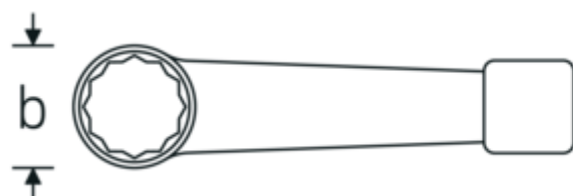

## Llaves de percusión con boca en estrella

**4205**

Núm. art. **42050095**  
GTIN **4018754024360**  
Modelo **4205 95**

**Designación.** Llave de anillo de impacto SW 95mm L.400mm

**Descripción.**

- DIN 7444
- acero especial, gris acero

## Dibujo técnico.

42050165	4205 165	Llave de anillo de impacto SW 165mm L.650mm	4018754024506
42050170	4205 170	Llave de anillo de impacto SW 170mm L.650mm	4018754024513
42050175	4205 175	Llave de anillo de impacto SW 175mm L.650mm	4018754024520
42050180	4205 180	Llave de anillo de impacto SW 180mm L.650mm	4018754024537
42050210	4205 210	Llave de anillo de impacto SW 210mm L.750mm	4018754024575